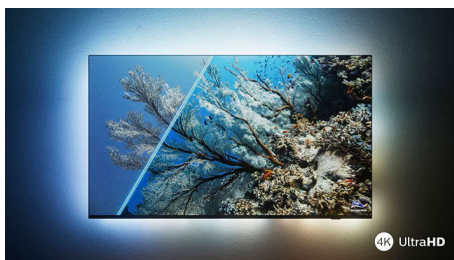

LED-televizor 4K UHD

S tem LED-televizorjem 4K UHD boste uživali v vsem, kar boste gledali. Philipsova tehnologija Pixel Precise Ultra HD optimizira kakovost slike za ostre slike, bogate barve in gladko gibanje. Vedno najboljša izkušnja gledanja.