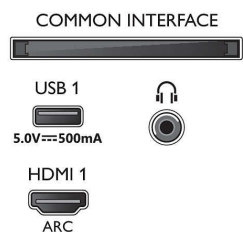

Televizor 4K UHD z OS Android TV

Televizor s 3-stranskim Ambilightom Podprti vsi pomembnejši formati HDR, Dolby Vision in Dolby Atmos, 126 cm (50") z OS Android TV

Specifikacije

Ambilight

- Funkcije Ambilight: Prilagoditev barvi stene, Način za salonsko vzdušje, Način igre, Vgrajena osvetlitev Ambilight
- Različica Ambiligha: 3-stranska

Slika/zaslon

- Razmerje stranic: 16 : 9
- Velikost diagonale zaslona (cm): 126 cm
- Zaslon: LED-televizor 4K Ultra HD
- Ločljivost zaslona: 3840 x 2160

- Slikovni procesor: Pixel Precise Ultra HD
- Izboljšava slike: Dolby Vision, HLG (Hybrid Log Gamma), Združljivo s HDR10+
- Velikost diagonale zaslona (v palcih): 50 inch

Vhodna ločljivost zaslona

- Ločljivost – hitrost osveževanja: 576p – 50 Hz, 640 x 480 – 60 Hz, 720p – 50 Hz, 60 Hz, 2560 x 1440 – 60 Hz, 1920 x 1080p – 24 Hz, 25 Hz, 30 Hz, 3840 x 2160p – 24 Hz, 25 Hz, 30 Hz, , 50 Hz, 60 Hz

50PUS8057/12

Sprejemnik/sprejem/prenos

- Digitalni televizor: DVB-T/T2/T2-HD/C/S/S2
- Programski TV-vodnik*: 8-dnevni elektronski vodnik po programih
- Indikator jakosti signala
- Teletekst: 1000-stranski Hypertext
- Podpora za HEVC

Android TV

- OS: Android TV™ 11 (R)
- Prednameščene aplikacije: YouTube, Netflix, BBC

Connections

Side