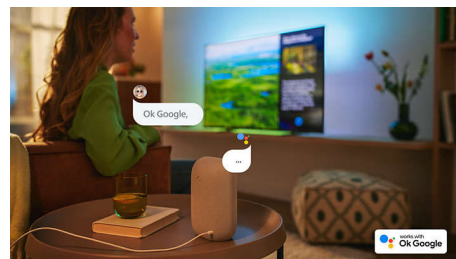

Glasovno upravljanje z AI

Philipsov televizor z OS Android TV lahko s svojim glasom upravljate prek vsake skladne naprave, ki podpira Pomočnika Google, ali z aplikacijo za daljinsko upravljanje televizorja z OS Android TV. Želite poiskati aplikacije, pretakati vsebino ali igrati videoigre? Preprosto recite.

Televizor Philips 4K UHD

Ostra slika HDR. Televizor 4K UHD Philips.

Tanka, privlačna zasnova

Tanka, privlačna zasnova