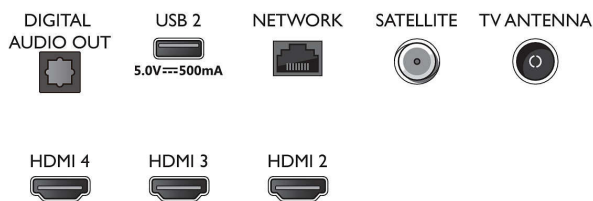

Televizor 4K UHD z OS Android TV

Televizor s 3-stranskim Ambilightom Podprti vsi pomembnejši formati HDR, Dolby Vision in Dolby Atmos, 126 cm (50") z OS Android TV

Specifikacije

Ambilight

- Funkcije Ambilight: Prilagoditev barvi stene, Način za salonsko vzdušje, Način igre, Vgrajena osvetlitev Ambilight
- Različica Ambiligha: 3-stranska

Slika/zaslon

- Razmerje stranic: 16 : 9
- Velikost diagonale zaslona (cm): 126 cm
- Zaslon: LED-televizor 4K Ultra HD
- Ločljivost zaslona: 3840 x 2160

- Slikovni procesor: Pixel Precise Ultra HD
- Izboljšava slike: Dolby Vision, HLG (Hybrid Log Gamma), Združljivo s HDR10+
- Velikost diagonale zaslona (v palcih): 50 inch

Vhodna ločljivost zaslona

- Ločljivost – hitrost osveževanja: 576p – 50 Hz, 640 x 480 – 60 Hz, 720p – 50 Hz, 60 Hz, 2560 x 1440 – 60 Hz, 1920 x 1080p – 24 Hz, 25 Hz, 30 Hz, 3840 x 2160p – 24 Hz, 25 Hz, 30 Hz, , 50 Hz, 60 Hz

50PUS8057/12

Sprejemnik/sprejem/prenos

- Digitalni televizor: DVB-T/T2/T2-HD/C/S/S2
- Programski TV-vodnik*: 8-dnevni elektronski vodnik po programih
- Indikator jakosti signala
- Teletekst: 1000-stranski Hypertext
- Podpora za HEVC

Android TV

- OS: Android TV™ 11 (R)
- Prednameščene aplikacije: YouTube, Netflix, BBC

Connections

Side

Bottom