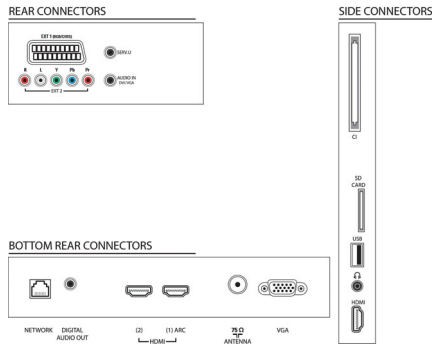

Tekniset tiedot

Kuva/näyttö

- Kuvasuhde: 16:9
- Ruudun halkaisija (tuuma): 40 tuumaa
- Ruudun halkaisija (cm): 102 cm
- Näyttö: reunojen LED-taustavalo
- Näytön resoluutio: 1920 x 1080p
- Kirkkaus: 400 cd/m²
- Kuvanparannus: Pixel Plus HD, HD Natural Motion, Active Control ja valosensori, Super

Resolution, Smart-kuva, 400 Hz:n Perfect Motion Rate

- Dynaaminen näytön kontrastisuhde: 500 000:1
- Vasteaika (tyypillinen): 2 ms
- Luminanssin huippuarvon suhde: 65 %

Tuettu näyttöresoluutio

- Tietokonetulot: enintään 1920x1080, 60 Hz
- Videotulot: 24, 25, 30, 50, 60 Hz, enintään

1920x1080p

Virittin/vastaanotto/signaalinsiirto

- Digitaalitelevisio: DVB-C MPEG2*, DVB-C MPEG4*, DVB-T MPEG2*, DVB-T MPEG4*
- Videotoisto: NTSC, PAL, SECAM

Smart TV -sovellukset

- Ohjaus: MyRemote-sovellus (iOS ja Android),