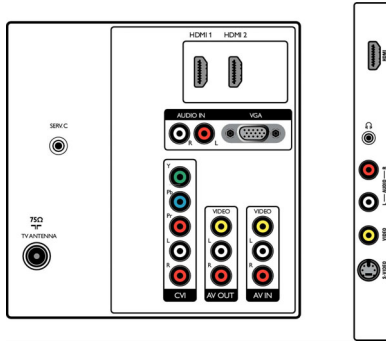

รายละเอียดเฉพาะ

ภาพ/การแสดงภาพ

- อัตราการจับมุมมอง: จอกว้าง
- ขนาดจอในแนวทแยง (นิ้ว): 47 นิ้ว
- ขนาดจอในแนวทแยง (เมตรริก): 119 ซม.
- ความละเอียดจอ: 1920x1080p
- ความสว่าง: 500 cd/m²
- การเพิ่มประสิทธิภาพของภาพ: Pixel Plus 2 HD, 3D Combfilter, การควบคุมแบบแอคทีฟ + เซนเซอร์วัดแสง, เพิ่มความเปรียบต่าง,

- การขจัดสัญญาณรบกวนแบบดิจิทัล, ป้องกันขอบภาพเป็นเส้นหยัก, Luminance Transient Improver, Progressive scan, HD Natural Motion
- ประเภทจอภาพ: LCD Full HD W-UXGA Act. matrix
- Dynamic screen contrast: 30000:1
- เวลาตอบสนอง (ทั่วไป): 5 ms
- มุมมองภาพ: 178° (H) / 178° (V)
- การเพิ่มประสิทธิภาพหน้าจอ:

จอภาพเคลือบป้องกันการสะท้อนแสง

ความละเอียดของจอแสดงผลที่รองรับ

- รูปแบบคอมพิวเตอร์: 640 x 480, 60, 72, 75, 85Hz, 720 x 400, 70Hz, 800 x 600, 60, 72, 75, 85Hz, 1024 x 768, 60, 70, 75, 85Hz, 1280 x 768, 60Hz, 1280 x 1024, 60Hz, 1360 x 768, 60Hz
- รูปแบบวิดีโอ: 480i, 60Hz, 480p, 60Hz, 576i, 50Hz, 576p, 50Hz, 720p, 50, 60Hz, 1080i, 50, 60Hz,