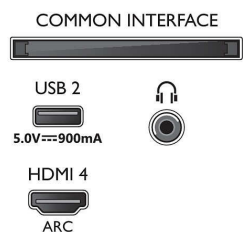

LED-televizor 4K UHD z OS Android TV

Televizor s 3-stranskim Ambilightom Podprti vsi pomembnejši formati HDR, Slikovni procesor P5 – 120 Hz, 189 cm (75") z OS Android TV

Specifikacije

Ambilight

- Funkcije Ambilight: Vgrajena osvetlitev Ambilight+Hue, Ambilight Music, Način igre, Prilagoditev barvi stene, Način za salonsko vzdušje, AmbiWakeUp, AmbiSleep, Brezžični domači zvočniki Philips, Ambilight Aurora, Animacija Ambilighta ob zagonu televizorja
- Različica Ambilighta: 3-stranska

Slika/zaslon

- Velikost diagonale zaslona (cm): 189 cm

- Zaslon: LED-televizor 4K Ultra HD
- Ločljivost zaslona: 3840 x 2160
- Izvorna hitrost osveževanja: 120 Hz
- Slikovni procesor: Tehnologija P5
- Izboljšava slike: Dolby Vision, HDR10+, Micro Dimming Pro, Filmmaker Mode, Natural Motion, Širok barvni razpon 90 %, DCI/P3, Podpora za CalMAN
- Velikost diagonale zaslona (v palcih): 75 palcev

75PUS8807/12

Vhodna ločljivost zaslona

- Ločljivost – hitrost osveževanja: 576p – 50 Hz, 640 x 480 – 60 Hz, 720p – 50 Hz, 60 Hz, 2560 x 1440 – 60 Hz, 120 Hz, 1920 x 1080p – 24 Hz, 25 Hz, 30 Hz, 50 Hz, 3840 x 2160p – 24 Hz, 25 Hz, 30 Hz, 50 Hz, 60 Hz, 100 Hz, 120 Hz.

Sprejemnik/sprejem/prenos

- Digitalni televizor: DVB-T/T2/T2-HD/C/S/S2
- Programski TV-vodnik*: 8-dnevni elektronski vodnik po programih

Connections

Side