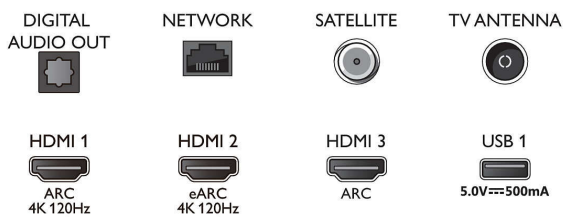

Sprejemnik/sprejem/prenos

- Digitalni televizor: DVB-T/T2/T2-HD/C/S/S2
- Programski TV-vodnik*: 8-dnevni elektronski vodnik po programih

Connections

Side

Bottom

LED-televizor 4K UHD z OS Android TV

Televizor s 3-stranskim Ambilightom Podprti vsi pomembnejši formati HDR, Slikovni procesor P5 – 120 Hz, 189 cm (75") z OS Android TV

Specifikacije

- Indikator jakosti signala
- Teletekst: 1000-stranski Hypertext
- Podpora za HEVC

Android TV

- OS: Android TV™ 11 (R)
- Prednameščene aplikacije: Google Play Movies*, Iskanje Google, YouTube, Netflix, BBC iPlayer, Spotify, Amazon Prime Video, Disney+, Aplikacija Fitness, Apple TV, YouTube Music
- Velikost pomnilnika (Flash): 16 GB*
- Igranje v oblaku: Geforce Now, Stadia