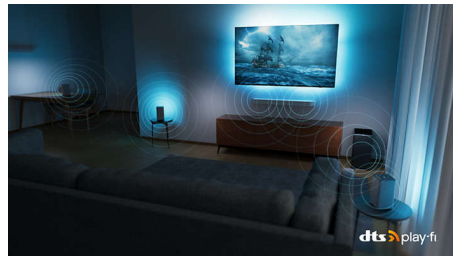

Združljiv z DTS Play-Fi

Philipsove brezžične domače sisteme s tehnologijo DTS Play-Fi boste v svojem domu

75PUS8807/12

v le nekaj sekundah povezali z združljivimi zvočniki Soundbar in brezžičnimi zvočniki. Prisluhnite filmom v kuhinji. Glasbo predvajajte kjer koli. Ustvarite sistem domačega kina s predvajanjem prostorskega zvoka, pri katerem prevzame Philipsov televizor vlogo centralnega zvočnika.