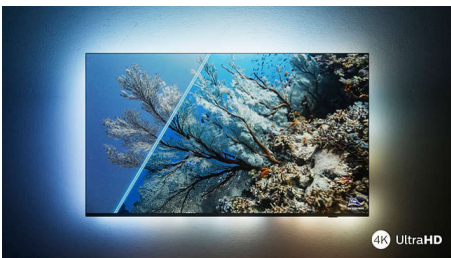

Živahna HDR-slika

Želite med gledanjem vsakega delčka filma uživati v popolni sliki? Vaš televizor Philips 4K UHD je združljiv z vsemi sodobnimi formati HDR, kar pomeni, da boste vedno uživali v jasni, čudovito ostri sliki. Videli boste vse podrobnosti, tudi v temnih ali svetlih scenah.