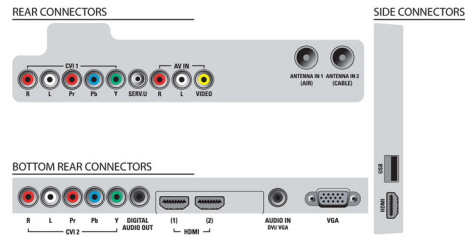

Especificações

Imagem/tela

- Prop. da imagem: Widescreen
- Medida diagonal da tela (polegadas): 32 polegadas
- Medida diagonal da tela (mm): 81 cm
- Resolução de imagem: 1920 x 1080p
- Brilho: 450 cd/m²
- Aprimoramento de imagens: Pixel Plus HD, 3/2 - 2/2 motion pull down, 3D Combfilter, Active Control com Light Sensor, Aprimoramento de

- cores, Eliminação de Linhas Serrilhadas, Luminance Transient Improver (LTI), Redução de ruído 2D/3D, 1080p e processamento de 24/25/30 Hz, 1080p e processamento de 50/60 Hz, LCD de 120 Hz, HD Natural Motion
- Tipo de tela: LCD Full HD W-UXGA de Matriz Ativa
- Tempo de resposta (típico): 2 ms
- Ângulo de visão: 176° (H) / 176° (V)

Resoluções de imagem compatíveis

- Formatos do computador: 640 x 480, 60 Hz, 800 x 600, 60 Hz, 1024 x 768, 60 Hz, 1280 x 1024, 60 Hz, 1360 x 768, 60 Hz, 1920 x 1080, 60 Hz
- Formatos de vídeo: 480i, 60 Hz, 480p, 60 Hz, 576i, 50 Hz, 576p, 50 Hz, 720p, 50, 60 Hz, 1080i, 50, 60 Hz, 1080p, 24, 25, 30, 50, 60 Hz