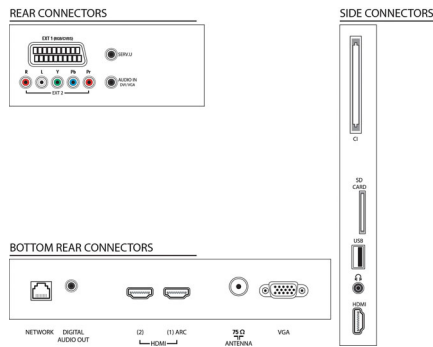

Specifikacije

Slika/Prikaz

- Omjer širine i visine: 16:9
- Veličina dijagonale zaslona (inč): 32 inča
- Dijagonala zaslona (u cm): 81 cm
- Zaslona: edge LED pozadinsko osvjetljenje
- Rezolucija zaslona: 1920 x 1080 piksela
- Svjetlina: 400 cd/m²
- Napredne značajke slike: Pixel Plus HD, HD Natural Motion, Active Control i svjetlosni senzor,

Super Resolution, 400 Hz Perfect Motion Rate

- Dinamički kontrast zaslona: 500 000 : 1
- Vrijeme odziva (uobičajeno): 2 ms
- Najveći omjer osvjetljenja: 65 %

Podržana rezolucija zaslona

- Računalni ulazi: do 1920x1080 @ 60 Hz
- Video ulazi: 24, 25, 30, 50, 60 Hz, do 1920x1080p

Tjuner / Prijem / Prijenos

- Digitalni televizor: DVB-C MPEG2*, DVB-C MPEG4*, DVB-T MPEG2*, DVB-T MPEG4*
- Reprodukcijski videozapisi: NTSC, PAL, SECAM

Smart TV aplikacije

- Upravljanje: Aplikacija MyRemote (iOS i Android), Podrška za USB tipkovnicu i miš
- Net TV: Catch-up TV, Trgovine videosadržaja na