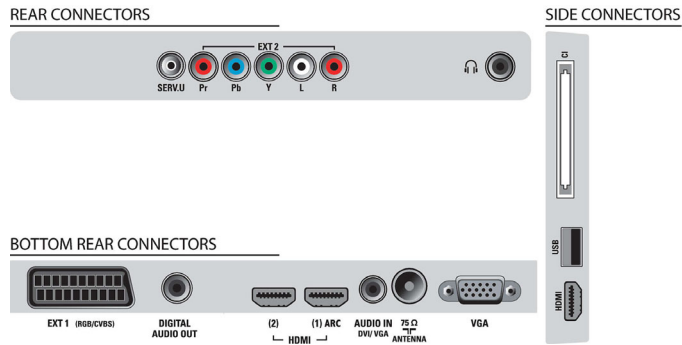

Especificaciones

Imagen/Pantalla

- Relación de aspecto: Pantalla panorámica
- Tamaño diagonal de pantalla (pulgadas): 42 pulgada
- Tamaño diagonal de pantalla (métrico): 107 cm
- Color de la carcasa: Frontal decorado en negro brillante y carcasa negra
- Resolución de pantalla: 1920 x 1080p
- Brillo: 500 cd/m²
- Mejora de la imagen: Pixel Plus alta definición,

- Active Control + sensor de luz, Mejora del color, Clear LCD de 100 Hz, Mejora de la transición del color, Contrast Plus, Reducción digital de ruido, Mejora del contraste dinámico, Supresión de línea dentada, Mejora de transición de luminancia, Escaneado progresivo, Reducción de ruido 2D/3D, Procesamiento 1080p a 24/25/30 Hz, Procesamiento 1080p a 50/60 Hz
- Tipo de pantalla de visualización: LCD Full HD Act.

- matrix W-UXGA
- Contraste dinámico de pantalla: 100,000:1
- Tiempo de respuesta (típico): 2 ms
- Ángulo de visión: 178° (H)/178° (V)
- Relación de luminancia máxima: 65 %
- Realce de pantalla: Pantalla antirreflectante

Resolución de pantalla compatible

- Formatos informáticos: 640 x 480, 60 Hz,