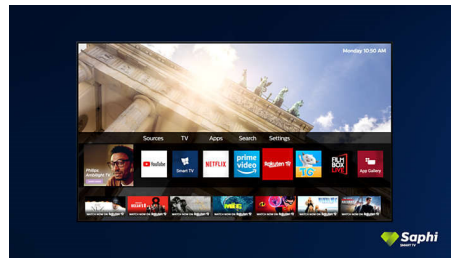

## Pametni televizor Saphi

SAPHI je hiter, intuitiven operacijski sistem, s katerim je uporaba Philipsovega pametnega televizorja pravi užitek. Uživate v jasnem ikonskem meniju, do katerega dostopate z enim gumbom. Hitro se pomaknete do priljubljenih Philipsovih aplikacij za pametne televizorje, vključno z aplikacijami YouTube, Netflix in drugimi.