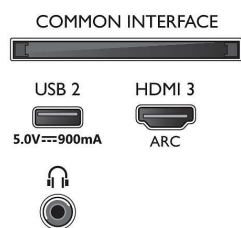

Pametni LED-televizor 4K UHD

164 cm (65") televizor Ambilight Podprti vsi pomembnejši formati HDR, Tehnologija P5, Vgrajena Alexa

65PUS7855/12

Specifikacije

Ambilight

- Funkcije Ambilight: Ambilight Music, Vgrajena osvetlitev Ambilight+Hue, Način igre, Način za salonsko vzdušje, Prilagoditev barvi stene
- Različica Ambilighta: 3-stranska

Slika/zaslon

- Razmerje stranic: 16 : 9
- Velikost diagonale zaslona (v palcih): 65 palec
- Velikost diagonale zaslona (cm): 164 cm
- Zaslona: LED-televizor 4K Ultra HD
- Ločljivost zaslona: 3840 x 2160

- Slikovni procesor: Tehnologija P5
- Izboljšava slike: Izjemno visoka ločljivost, Dolby Vision, HDR10+, 1700 PPI, HLG (Hybrid Log Gamma)
- Velikost diagonale zaslona (cm): 65 palcev

Podprta ločljivost zaslona

- Računalniški vhodi na vseh priključkih HDMI: do 4K UHD 3840 x 2160 pri 60 Hz, Podpora za HDR, HDR10/HLG
- Video vhodi na vseh priključkih HDMI: do 4K UHD 3840 x 2160 pri 60 Hz, Podpora HDR, HDR10/

HLG (Hybrid Log Gamma), HDR10+/Dolby Vision

Sprejemnik/sprejem/prenos

- Digitalni televizor: DVB-T/T2/T2-HD/C/S/S2
- Predvajanje videa: PAL, SECAM
- Podpora za MPEG: MPEG2, MPEG4
- Programski TV-vodnik*: 8-dnevni elektronski vodnik po programih
- Indikator jakosti signala
- Teletekst: 1000-stranski Hypertext
- Podpora za HEVC

Connections

Side