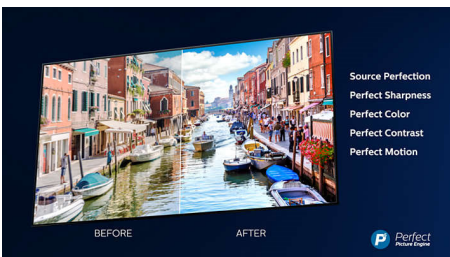

Tehnologija P5

Philipsova tehnologija P5 Perfect Picture zagotavlja sliko, ki je tako briljantna kot vaša

priljubljena vsebina. Podrobnosti so opazno poglobljene. Barve so živahne, kožni odtenki imajo naravni videz. Kontrast je tako oster, da boste čutili vsako podrobnost. Gibanje pa je tako tekoče, da nikoli ne boste izgubili pogleda z žoge, ne glede na hitrost igre.