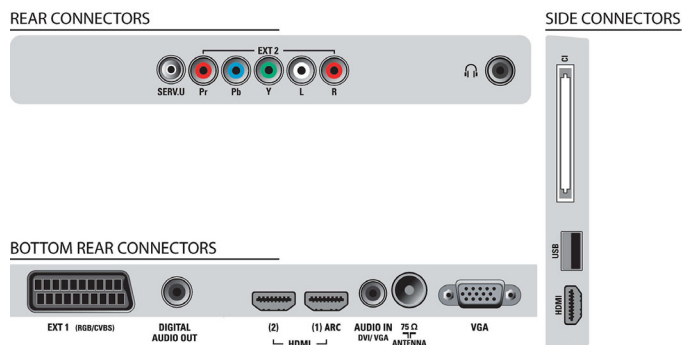

Dane techniczne

Obraz/wyświetlacz

- Format obrazu: Panoramiczny
- Przekątna ekranu (cale): 42 cali
- Przekątna ekranu (cm): 107 cm
- Kolor obudowy: Błyszczące, czarne wykończenie z przodu i czarna obudowa
- Rozdzielczość panelu: 1920 x 1080 pikseli
- Jasność: 500 cd/m²
- Funkcje poprawy obrazu: Pixel Plus HD, Funkcja

Active Control z czujnikiem oświetlenia, Funkcje poprawy koloru, Ekran Clear LCD 100 Hz, Poprawa krawędzi w syg. chrominancji, Funkcja Contrast Plus, Cyfrowa redukcja szumów (DNR), Dynamiczna poprawa kontrastu, Eliminacja poszarpanych linii, Luminance Transient Improver, Skanowanie progresywne, Redukcja szumów 2D/3D, Rozdzielczość obrazu 1080p 24/25/30 Hz, Rozdzielczość obrazu 1080p 50/60 Hz

- Typ ekranu: Ekran LCD HD z aktywną matrycą W-UXGA
- Dynamiczny kontrast ekranu: 100 000:1
- Czas reakcji (standardowy): 2 ms
- Kąt widzenia: 178° (poz.) / 178° (pion.)
- Szczytowy współczynnik luminacji: 65 %
- Funkcje poprawy ekranu: Ekran z powłoką przeciwodblaskową