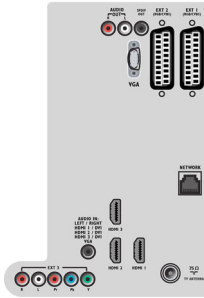

Caractéristiques

Ambilight

- Fonctions Ambilight: Ambilight Spectra, Éclairage tamisé
- Système d'éclairage Ambilight: LED couleurs
- Fonction de gradation: Manuelle/via le capteur de lum.

Image/affichage

- Format d'image: Écran large

- Diagonale de l'écran (pouces): 47 pouces
- Diagonale de l'écran (cm): 119 cm
- Couleur du coffret: Panneau avant High Gloss Black avec boîtier noir
- Résolution d'écran: 1920 x 1080p
- Luminosité: 500 cd/m²
- Amélioration de l'image: Pixel Precise HD, Compensation de mouvements 3/2 - 2/2, Filtre en peigne 3D, Active Control+Capteur de luminosité,

- DNR (réduction numérique du bruit), Amélioration du contraste dynamique, Luminance Transient Improver, Balayage progressif, Réduction du bruit 2D/3D, LCD 100 Hz, HD Natural Motion
- Type d'écran: Écran LCD Full HD W-UXGA à matrice act.
- Contraste dynamique: 80 000:1
- Temps de réponse (type): 3 ms

Rear connectors