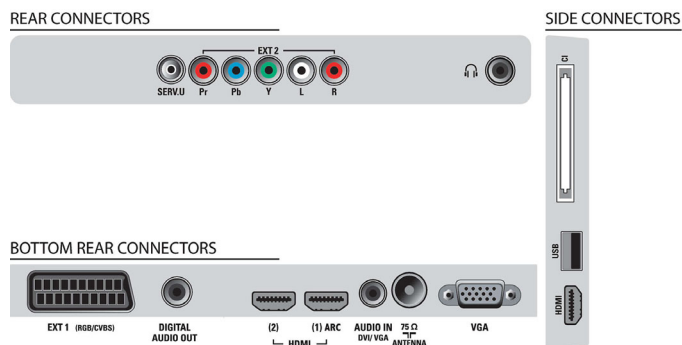

Dane techniczne

Obraz/wyświetlacz

- Format obrazu: Panoramiczny
- Przekątna ekranu (cale): 32 cali
- Przekątna ekranu (cm): 81 cm
- Kolor obudowy: Błyszczące, czarne wykończenie z przodu i czarna obudowa
- Rozdzielczość panelu: 1920 x 1080 pikseli
- Jasność: 450 cd/m²
- Funkcje poprawy obrazu: Pixel Plus HD, Funkcja Active Control z czujnikiem oświetlenia, Funkcje

- poprawy koloru, Poprawa krawędzi w syg. chrominancji, Funkcja Contrast Plus, Cyfrowa redukcja szumów (DNR), Dynamiczna poprawa kontrastu, Eliminacja poszarpanych linii, Luminance Transient Improver, Skanowanie progresywne, Redukcja szumów 2D/3D, Rozdzielczość obrazu 1080p 24/25/30 Hz, Rozdzielczość obrazu 50/60 Hz
- Typ ekranu: Ekran LCD HD z aktywną matrycą W-UXGA

- Dynamiczny kontrast ekranu: 100 000:1
- Czas reakcji (standardowy): 2 ms
- Kąt widzenia: 178° (poz.) / 178° (pion.)
- Szczytowy współczynnik luminacji: 65 %
- Funkcje poprawy ekranu: Ekran z powłoką przeciwodblaskową

Obsługiwana rozdzielczość ekranu

- Formaty komputerowe: 640 x 480, 60 Hz, 800 x 600, 60 Hz, 1024 x 768, 60 Hz, 1280 x 768, 60 Hz,