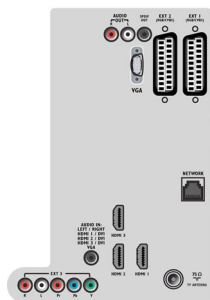

Műszaki adatok

Ambilight

- Ambilight szolgáltatások: Ambilight Spectra, LoungeLight üzemmód
- Ambilight hangulatvilágítás: Többszínű LED
- Tömpítő funkció: Manuális és fényérzékelőn keresztül

Kép/Kijelző

- Képfarmátum: Széles képernyő

- Átlós képernyőméret (hüvelyk): 42 hüvelyk
- Átlós képernyőméret (metrikus): 107 cm
- Színes készülékház: Fényes fekete előlap fekete készülékházzal
- Panel felbontása: 1920 x 1080p
- Fényerő: 500 cd/m²
- Képjavitás: Pixel Precise HD, 3/2 - 2/2 mozgásleltetés, 3D fésűszűrő, Active Control + fényérzékelő, Digitális zajcsökkentés, Dinamikus

- kontrasztjavítás, Fényerősségátmenet-javító, Progresszív pásztázás, 2D/3D zajcsökkentés, 100 Hz-es LCD, HD Natural Motion
- Megjelenítő képernyő típusa: LCD Full HD W-UXGA akt. mátrix
- Dinamikus képernyőkontraszt: 80 000:1
- Válaszidő (tipikus): 3 ms
- Megtekintési szögtartomány: 176° (H) / 176° (V)
- Képernyő minőségének javítása:

Rear connectors