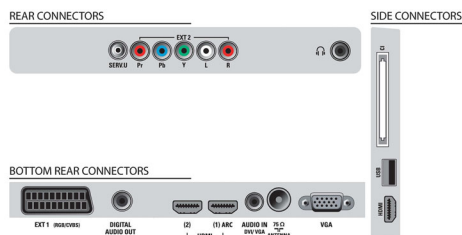

Специфікації

Зображення/дисплей

- Формат кадру: Широкий екран
- Розмір екрана по діагоналі (у дюймах): 40 дюймів
- Розмір екрана по діагоналі (у метрах): 102 см
- Дисплей: РК-дисплей Full HD, Підсвітка Direct LED
- Роздільна здатність панелі: 1920x1080p
- Яскравість: 450 кд/м²
- Покращення зображення: Pixel Plus HD, Active Control + сенсор освітлення, Покращення кольорів, 100 Гц Clear LCD, Цифрове пониження шумів, Покращення динамічної контрастності, Функція корекції зміни яскравості (LTI), Зменшення дефектів MPEG, Пониження шумів 2D/3D, Обробка 1080p 24/25/30 Гц, Обробка 1080p 50/60 Гц, HD Natural Motion, Дисплей зі світлодіодною підсвіткою
- Тип дисплея: РК Full HD W-UXGA акт. матричний
- Динамічна контрастність екрана: 500 000:1
- Час відгуку (типовий): 2 мсек.
- Кут перегляду: 176° (Г) / 176° (В)
- Максимальний коефіцієнт яскравості: 65 %
- Покращення відображення: Антиблікове покриття екрана