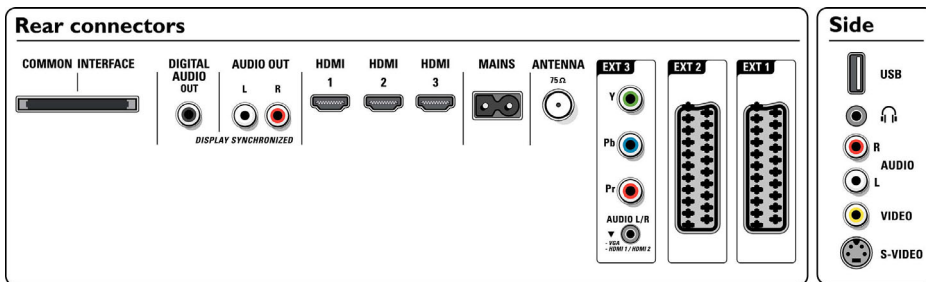

Bild/Anzeige

- Bildformat: 16:9
- Bildschirmgröße diagonal (Zoll): 52 Zoll
- Bildschirmgröße diagonal (cm): 132 cm
- Gehäusefarbe: Anthrazit dunkel
- Auflösung des Displays: 1.920 x 1.080p
- Helligkeit: 550 cd/m²

- Bildoptimierung: Perfect Pixel HD Engine, HD Natural Motion, Dynamische Kontrastoptimierung, 1080p bei 50/60 Hz, 1080p bei 24/25/30 Hz, 3:2- bis 2:2-Bewegungs-Pulldown, 3D-Kammfilter, Active Control + Lichtsensor, Jagged Line Suppression, Progressive Scan, Pulse-Killer-Chip, Widescreen Plus, 100 Hz Clear LCD, Doppelte Bildrate
- Kontrastverhältnis (Standard): 2000:1
- Bildschirmtyp: Full HD-LCD-Display, W-UXGA Act. Matrix
- Dynamischer Bildschirmkontrast: 10000:1
- Reaktionszeit (Standard): 3 (BEV Äquiv.) ms
- Betrachtungswinkel: 176 ° (H)/176 ° (V)
- Bildschirmoptimierung: Nicht reflektierend

Bildschirm

- Farboptimierung: 4 Billionen Farben (14 Bit RGB)

Unterstützte Display-Auflösung

- Computerformate: 640 x 480, 60 Hz, 800 x 600, 60 Hz, 1.024 x 768, 60 Hz, 1.280 x 768, 60 Hz, 1.360 x 768, 60 Hz, 1920 x 1080i, 60 Hz, 1920 x 1080p, 60 Hz
- Videoformate: 480i, 60 Hz, 480p, 60 Hz, 576i, 50 Hz, 576p, 50 Hz, 720p bei 50/60 Hz, 1.080i, 50, 60 Hz, 1080p bei 24/25/30 Hz, 1080p bei 24/50/60 Hz

Tuner/Empfang/Übertragung

- Antenneneingang: 75 Ohm koaxial (IEC75)