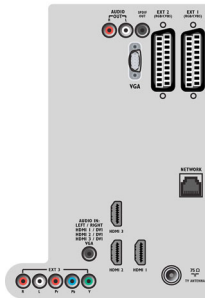

Tekniset tiedot

Ambilight

- Ambilight-ominaisuudet: Ambilight Spectra, Odotusvalotila
- Ambilight-valaistus: LED-laajakuvavalistus
- Himmennystoiminto: Manuaalinen ja valosensori

Kuva/näyttö

- Kuvasuhde: Laajakuva
- Ruudun halkaisija (tuuma): 37 tuumaa

- Ruudun halkaisija (cm): 94 cm
- Rungon väri: Musta etupaneeli, helmiäiskaiuttimet
- Näytön resoluutio: 1920 x 1080p
- Kirkkaus: 500 cd/m²
- Kuvanparannus: Pixel precise HD, Perfect Natural Motion, 3:2/2:2-liikemuunto, 3D-kampasuodatin, Active Control ja valosensori, Digitaalinen kohinanvaimennus, Dynaaminen kontrastisäätö, LTI (Luminance Transient Improver), Progressive

- Scan -toiminto, 2D/3D-kohinanvaimennus, 100 Hz:n LCD
- Kuvaruututyyppe: LCD Full HD -näyttö, W-UXGA, aktiivimatriisi
- Dynaaminen näytön kontrastisuhde: 80000:1
- Vasteaika (tyypillinen): 3 ms
- Katselukulma: 176° (vaaka) / 176° (pysty)
- Näytönparannus: Heijastuksia vähentävä näyttö
- Värikkäsittely: 4 biljoonaa väriä (14 bittinen, RGB)

Rear connectors