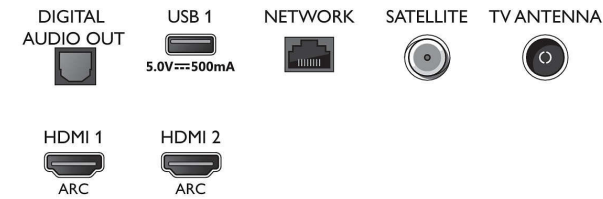

Connections

Side

Bottom

4K UHD LED išmanusis televizorius

178 cm (70 in) „Ambilight“ televizorius Palaikomi pagrindiniai HDR formatai, „P5 Perfect Picture Engine“, įdiegta „Alexa“

Specifikacijos

- Teletekstas: 1000 puslapių hipertekstas
- HEVC palaikymas