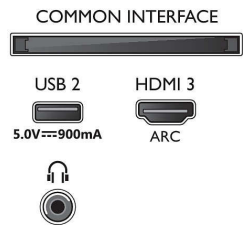

Vaizdas / ekranas

- Kraštinių santykis: 16:9
- Ekranų įstrižainė (coliais): 70 in
- Ekranų įstrižainė (centimetrais): 178 cm
- Ekranas: „4K Ultra HD LED“

- Skiriamoji ekrano geba: 3 840 x 2 160
- Vaizdo variklis: „P5 Perfect Picture Engine“
- Vaizdo išryškinimas: „Ultra“ raiška, „Dolby Vision“, HDR10+, 1700 PPI, HLG (hibridinis gama logaritmas)
- Ekranų įstrižainė (coliais): 70 colių

Palaikoma ekrano skiriamoji geba

- Kompiuterio įvestys visose HDMI: iki 4K UHD 3840 x 2160 esant 60 Hz, Palaikoma HDR, HDR10 / HLG
- Vaizdo įvestys visose HDMI: iki 4K UHD 3840 x

70PUS7855/12

2160 esant 60 Hz, HDR palaikymas, HDR10 / HLG (hibridinis gama logaritmas), HDR10+ / „Dolby Vision“

Connections

Side

Bottom

4K UHD LED išmanusis televizorius

178 cm (70 in) „Ambilight“ televizorius Palaikomi pagrindiniai HDR formatai, „P5 Perfect Picture Engine“, įdiegta „Alexa“

Specifikacijos

- Teletekstas: 1000 puslapių hipertekstas
- HEVC palaikymas