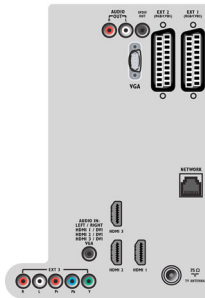

Caractéristiques

Ambilight

- Fonctions Ambilight: Ambilight Spectra, Éclairage tamisé
- Système d'éclairage Ambilight: LED couleurs
- Fonction de gradation: Manuelle/via le capteur de lum.

Image/affichage

- Format d'image: Écran large

- Diagonale de l'écran (pouces): 37 pouces
- Diagonale de l'écran (cm): 94 cm
- Couleur du coffret: Panneau avant High Gloss Black avec boîtier noir
- Résolution d'écran: 1920 x 1080p
- Luminosité: 500 cd/m²
- Amélioration de l'image: Pixel Precise HD, Compensation de mouvements 3/2 - 2/2, Filtre en peigne 3D, Active Control+Capteur de luminosité,

- DNR (réduction numérique du bruit), Amélioration du contraste dynamique, Luminance Transient Improver, Balayage progressif, Réduction du bruit 2D/3D, LCD 100 Hz, HD Natural Motion
- Type d'écran: Écran LCD Full HD W-UXGA à matrice act.
- Contraste dynamique: 80 000:1
- Temps de réponse (type): 3 ms

Rear connectors