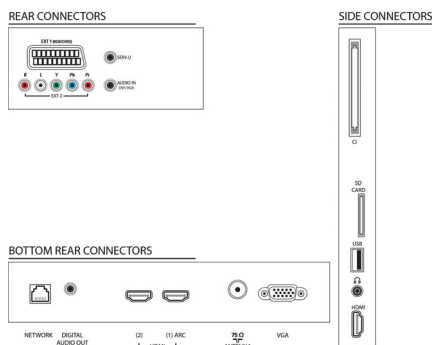

Alimentare

- Sursă de alimentare rețea: 220 - 240 V CA 50/60 Hz
- Temperatură ambient: 5° C - 40° C
- Consum în standby: $\leq 0,15\text{ W}$
- Clasă de etichetare energetică: A+
- Etichetă energetică UE: 66 W
- Funcții economisire energie: 0 wați când este oprit, Cronometru oprire automată, Mod Eco, Meniu

- setări eco, Senzor de lumină, Dezactivare imagine (pentru radio)
- Consum de energie în modul oprit: $\leq 0,01$
- Consum anual de energie: 96 kWh
- Prezența plumbului: Da*
- Consum anual de energie în standby: 1,1* kWh

Accesorii

- Accesorii incluse: Cablu de alimentare, Telecomandă, 2 baterii AAA, Suport rotativ pentru masă, Ghid de inițiere rapidă, Broșură cu date juridice și pentru siguranță, Certificat de garanție
- Accesorii opționale: Adaptor USB wireless (PTA01), Suport mural Philips SQM 6375, Suport mural Philips SQM 6485

Dimensiuni

- Lățime aparat: 1286 mm
- Înălțime aparat: 756 mm
- Adâncime aparat: 39,9 mm
- Greutate produs: 26 kg
- Lățime aparat (cu suport): 1286 mm
- Înălțime aparat (cu suport): 820 mm
- Adâncime aparat (cu suport): 295 mm
- Greutate produs (+ suport): 30 kg
- Lățime cutie: 1543 mm
- Înălțime cutie: 873 mm
- Adâncime cutie: 198 mm
- Suport mural compatibil: 400 x 400 mm

Data apariției 2023-10-18

Versiune: 12.11.18

EAN: 87 12581 57285 3

© 2023 Koninklijke Philips N.V.
Toate drepturile rezervate.

Specificațiile pot fi modificate fără preaviz. Mărcile comerciale sunt proprietatea Koninklijke Philips N.V. sau a deținătorilor lor legali.

www.philips.com

* Net TV: Vizitați www.philips.com/smartytv pentru a descoperi oferta de servicii din țara dvs.

* Televizorul suportă recepția DVB de emisiuni 'Free to air'. Este posibil ca anumiți operatori DVB să nu fie suportați. O listă actualizată puteți găsi în secțiunea Întrebări frecvente pe site-ul de asistență Philips. Pentru unii operatori, se cere acces condiționat și abonament. Pentru informații suplimentare, contactați-vă operatorul.

* Utilizarea tunerului TV digital integrat vă va ajuta să economisiți energie

* EPG pentru 8 zile, serviciu nedisponibil în toate țările

* Consum de energie în kWh pe an, conform consumului televizorului pentru 4 ore de funcționare pe zi, timp de 365 zile. Consumul real de energie variază în funcție de modul în care este utilizat televizorul.

* Utilizarea comutatorului de alimentare ZERO va reduce consumul de energie în standby la 0

* Acest televizor conține plumb în anumite piese sau componente acolo unde nu există alternative tehnologice, în conformitate cu clauzele de excepție ale directivei RoHS.

* Tastatura și mouse-ul USB sunt acceptate prin actualizarea software-ului