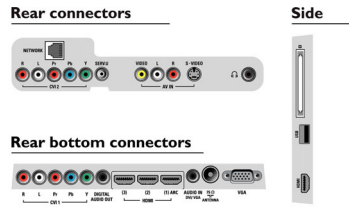

规格

环景光

- 环景光功能: 流光溢彩+, 闲置灯光模式, 自适应墙壁色彩
- 环景光版本: 两侧
- 流光溢彩光系统: 广色 LED
- 调光功能: 手动及通过光传感器

图片 / 显示

- 宽高比: 宽银幕

- 屏幕对角线尺寸 (英寸): 42 英寸
- 屏幕对角线尺寸 (公制): 107 厘米
- 彩色机壳: 中度银色拉丝质感, 黑色机壳
- 显示屏: 全高清液晶屏, 侧光式 LED 背光源
- 面板分辨率: 1920x1080p
- 画面效果增强: 逐点精晰技术, 超感五维智能丽像, 100Hz 瞬时响应, 数码降噪, 动态对比度增强, 亮度瞬态改良, MPEG artifact 降低, 高清数

- 码自然动感, 超分辨率, 色彩增强
- 屏幕增强: 抗反射镀层屏幕

支持的显示分辨率

- 电脑格式: 640 x 480, 60 赫兹, 800 x 600, 60 赫兹, 1024 x 768, 60 赫兹, 1280 x 1024, 60 赫兹, 1360 x 768, 60 赫兹, 1600 x 1200, 60 赫兹, 1920 x 1080, 60 赫兹
- 视频格式: 480i, 60 赫兹, 480p, 60 赫兹,