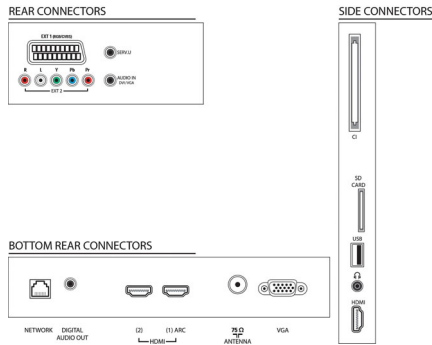

Tekniset tiedot

Kuva/näyttö

- Kuvasuhde: 16:9
- Ruudun halkaisija (tuuma): 32 tuumaa
- Ruudun halkaisija (cm): 81 cm
- Näyttö: reunojen LED-taustavalo
- Näytön resoluutio: 1920 x 1080p
- Kirkkaus: 400 cd/m²
- Kuvanparannus: Pixel Plus HD, HD Natural Motion, Active Control ja valosensori, Super

- Resoluutio, 400 Hz:n Perfect Motion Rate
- Dynaaminen näytön kontrastisuhde: 500 000:1
- Vasteaika (tyypillinen): 2 ms
- Luminanssin huippuarvon suhde: 65 %

Tuettu näyttöresoluutio

- Tietokonetulot: enintään 1920x1080, 60 Hz
- Videotulot: 24, 25, 30, 50, 60 Hz, enintään 1920x1080p

Virittin/vastaanotto/signaalinsiirto

- Digitaalitelevisio: DVB-C MPEG2*, DVB-C MPEG4*, DVB-T MPEG2*, DVB-T MPEG4*
- Videoisto: NTSC, PAL, SECAM

Smart TV -sovellukset

- Ohjaus: MyRemote-sovellus (iOS ja Android), USB-näppäimistö ja -hiiri tuettu
- Net TV: Catch-up TV, verkon videokaupat, Avaa