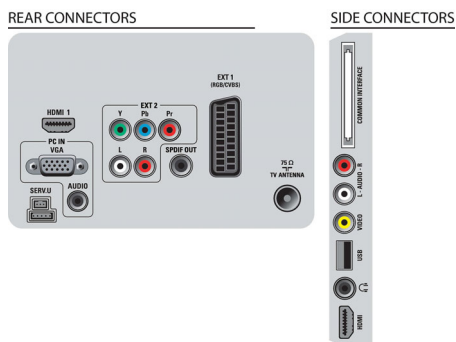

LED televizor
66 cm (26") HD ready, DVB-T

26PFL3205H/12

Specifikacije

Slika/Prikaz

- Omjer širine i visine: Široki zaslon
- Veličina dijagonale zaslona (inč): 26 inča
- Dijagonala zaslona (u cm): 66 cm
- Boja kućišta: Dekorativna tamnoplava prednja strana s crnim kućištem visokog sjaja
- Zaslon: LED HD Ready
- Rezolucija zaslona: 1366 x 768p
- Svjetlina: 400 cd/m²

- Napredne značajke slike: Crystal Clear, 3/2 - 2/2 Motion Pull Down, 3D kombinirani filter, 3D MA pretvaranje isprepletenih linija signala, Active Control, Napredne karakteristike boja, Poboľšanje prijelaza boja, digitalno smanjenje buke, Poboľšanje dinamičkog kontrasta, poboljšanje svjetlosnih prijelaza, Progressivno skeniranje, Podešavanje oštine, Automatska korekcija nijansi kože, obrada 1080p 24/25/30 Hz, obrada 1080p 50/60 Hz, 5 ms,

- 50 Hz
- Dinamički kontrast zaslona: 150 000:1
- Vrijeme odziva (uobičajeno): 8 ms
- Kut gledanja: 178° (V)/178° (O)
- Najveći omjer osvjetljenja: 65 %
- Napredne značajke zaslona: Zaslon s premazom protiv refleksije