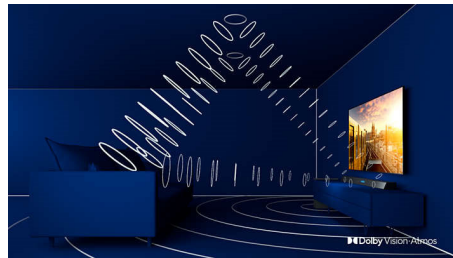

Dolby Vision 與 Dolby Atmos

支援 Dolby 的優越音效與影片格式，讓您觀賞的 HDR 內容呈現真實的臨場感。無論是最新串流影集或藍光光碟組合，您都能

70PD9000/96

享受與導演初衷一致的對比、亮度和色彩。聆聽寬闊無際的音效，感受清晰、細膩且深沉的效果。

DTS Play-Fi

飛利浦顯示器搭載 DTS Play-Fi，可讓您連接至任何房間內的相容喇叭。廚房有無線喇叭嗎？您可以在製作點心時聆聽電影對白，或者一面收聽體育報導，一面為所有人準備飲料。