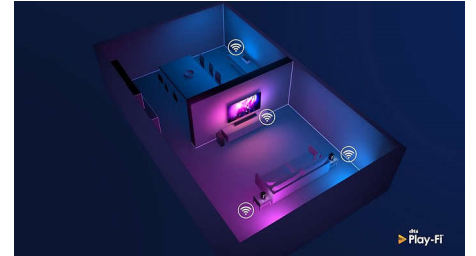

Dolby Vision 與 Dolby Atmos

支援 Dolby 的優越音效與影片格式，讓您觀賞的 HDR 內容呈現真實的臨場感。無論是最新串流影集或藍光光碟組合，您都能

70PD9000/96

享受與導演初衷一致的對比、亮度和色彩。聆聽寬闊無際的音效，感受清晰、細膩且深沉的效果。

DTS Play-Fi

飛利浦顯示器搭載 DTS Play-Fi，可讓您連接至任何房間內的相容喇叭。廚房有無線喇叭嗎？您可以在製作點心時聆聽電影對白，或者一面收聽體育報導，一面為所有人準備飲料。