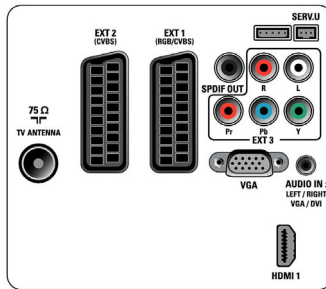

Specificaties

Beeld/scherm

- Beeldformaat: Breedbeeld
- Schermdiagonaal (inch): 32 inch
- Schermdiagonaal (centimeters): 81 cm
- Kleur van de behuizing: Voorzijde in High Gloss Black Deco met zwarte behuizing
- Display: Full HD LCD
- Schermresolutie: 1920 x 1080p
- Helderheid: 400 cd/m²

- Beeldverbetering: 3:2/2:2 motion pull-down, 3D-combfilter, Active Control, Kleurverbetering, Digital Crystal Clear, Digital Noise Reduction, Dynamisch-contrastverbetering, Instelbare scherppte, 2D/3D-ruisonderdrukking, 1080p 24/25/30 Hz verwerking, 1080p 50/60 Hz verwerking, 5 ms, 50 Hz
- Kijkhoek: 178° (H)/178° (V)

- Verhouding maximale helderheid: 74 %
- Schermverbetering: Gehalveerde schittering

Ondersteunde beeldschermresolutie

- Computerformaten: 640 x 480, 60 Hz, 800 x 600, 60 Hz, 1024 x 768, 60 Hz, 1280 x 720, 60 Hz, 1280 x 768, 60 Hz, 1280 x 1024, 60 Hz, 1360 x 768, 60 Hz
- Videoformaten: 480i, 60 Hz, 480p, 60 Hz, 576i, 50

Rear connectors

Side