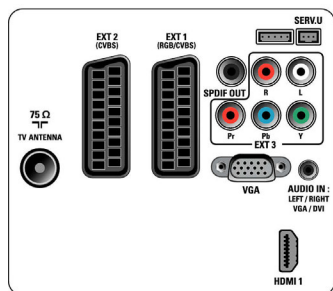

Caractéristiques

Image/affichage

- Format d'image: Écran large
- Diagonale de l'écran (pouces): 47 pouces
- Diagonale de l'écran (cm): 119 cm
- Couleur du coffret: Panneau avant High Gloss Black avec boîtier noir
- Afficheur: LCD Full HD
- Résolution d'écran: 1920 x 1080p
- Luminosité: 400 cd/m²

- Amélioration de l'image: Compensation de mouvements 3/2 - 2/2, Filtre en peigne 3D, Active Control, Accentuation des couleurs, Digital Crystal Clear, DNR (réduction numérique du bruit), Amélioration du contraste dynamique, Réglage de la netteté, Réduction du bruit 2D/3D, Résolution 1080p, 24/25/30 Hz, Résolution 1080p, 50/60 Hz, 5 ms, 50 Hz
- Angle de visualisation: 178° (H) / 178° (V)

- Rapport de luminosité maximale: 72 %
- Amélioration de l'écran: Antireflet (réduit de moitié)

Résolution d'affichage prise en charge

- Formats informatiques: 640 x 480, 60 Hz, 800 x 600, 60 Hz, 1 024 x 768, 60 Hz, 1 280 x 720, 60 Hz, 1 280 x 768, 60 Hz,

Rear connectors

Side