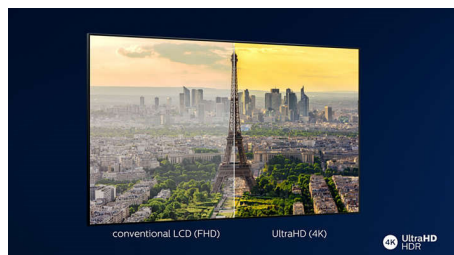

4K UHD HDR

Philipsov televizor 4K UHD je združljiv z vsemi glavnimi formati zapisa HDR, kot sta HDR10+ in Dolby Vision. Naj gre za serijo, ki je ne smete zamuditi, ali najnovejšo videoigro, sence so globlje. Svetle površine blestijo. Barve so resničnejše.