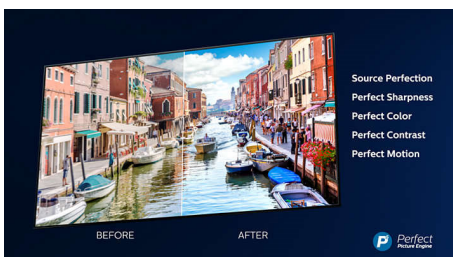

Tehnologija P5

Philipsova tehnologija P5 Perfect Picture zagotavlja sliko, ki je tako briljantna kot vaša

priljubljena vsebina. Podrobnosti so opazno poglobljene. Barve so živahne, kožni odtenki imajo naravni videz. Kontrast je tako oster, da boste čutili vsako podrobnost. Gibanje pa je tako tekoče, da nikoli ne boste izgubili pogleda z žoge, ne glede na hitrost igre.