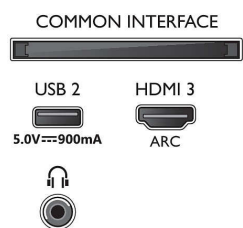

Specifikacije

Ambilight

- Funkcije Ambilight: Ambilight Music, Vgrajena osvetlitev Ambilight+Hue, Način igre, Način za salonsko vzdušje, Prilagoditev barvi stene
- Različica Ambilighta: 3-stranska

Slika/zaslon

- Razmerje stranic: 16 : 9
- Velikost diagonale zaslona (v palcih): 70 palec
- Velikost diagonale zaslona (cm): 178 cm
- Zaslon: LED-televizor 4K Ultra HD
- Ločljivost zaslona: 3840 x 2160

- Slikovni procesor: Tehnologija P5
- Izboljšava slike: Izjemno visoka ločljivost, Dolby Vision, HDR10+, 1700 PPI, HLG (Hybrid Log Gamma)

Podprta ločljivost zaslona

- Računalniški vhodi na vseh priključkih HDMI: do 4K UHD 3840 x 2160 pri 60 Hz, Podpora za HDR, HDR10/HLG
- Video vhodi na vseh priključkih HDMI: do 4K UHD 3840 x 2160 pri 60 Hz, Podpora HDR, HDR10/HLG (Hybrid Log Gamma), HDR10+/Dolby Vision

Sprejemnik/sprejem/prenos

- Digitalni televizor: DVB-T/T2/T2-HD/C/S/S2
- Predvajanje videa: PAL, SECAM
- Podpora za MPEG: MPEG2, MPEG4
- Programski TV-vodnik*: 8-dnevni elektronski vodnik po programih
- Indikator jakosti signala
- Teletekst: 1000-stranski Hypertext
- Podpora za HEVC

Funkcije Smart TV

- Uporabniška izkušnja: SimplyShare, Zrcaljenje

Connections

Side