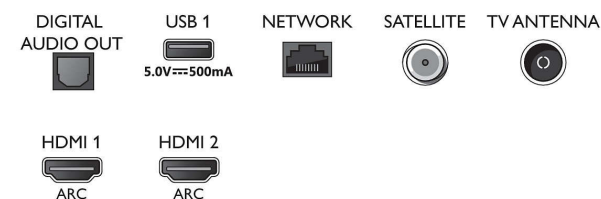

Funkcije Smart TV

- Uporabniška izkušnja: SimplyShare, Zrcaljenje

Connections

Side

Bottom

Specifikacije

- zaslona
- Interaktivni televizor: HbbTV
- Program: Funkcija Pause TV, Snemanje na USB*
- Aplikacije Smart TV*: Spletne videoteke, Odpre internetni brskalnik, TV na zahtevo, Youtube, TV za Netflix
- Enostavna namestitvev: Samodejno zaznavanje naprav Philips, Čarovnik za namestitvev omrežja, Čarovnik za pomoč pri nastavitvah
- Enostavna uporaba: Pametni gumb za hitro odpiranje menija, Uporabniški priročnik na zaslonu
- Nadgradljiva vdelana programska oprema: Čarovnik za samodejno nadgradnjo vdelane programske opreme, Nadgradnja vdelane programske opreme prek vmesnika USB, Spletne nadgradnja vdelane programske opreme
- Nastavitve formata zaslona: Napredno – premik, Osnovno – zapolni zaslon, Prilagodi zaslonu, Približaj, povečaj, Širok zaslon
- Glasovni pomočnik*: Vgrajena Amazon Alexa, Daljinski upravljalnik z mikrofonom