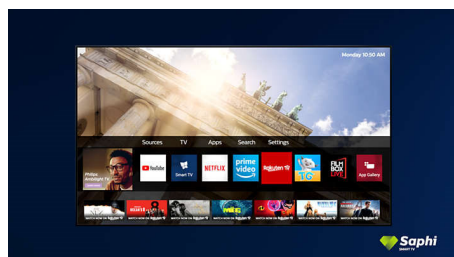

Pametni televizor Saphi

SAPHI je hiter, intuitiven operacijski sistem, s katerim je uporaba Philipsovega pametnega televizorja pravi užitek. Uživate v jasnem ikonskem meniju, do katerega dostopate z enim gumbom. Hitro se pomaknete do priljubljenih Philipsovih aplikacij za pametne televizorje, vključno z aplikacijami YouTube, Netflix in drugimi.

Zasnova

Svetlo srebrn okvir. Tanke nožice.

Jasni zvočni posnetki

Jasni zvočni posnetki iz zvočnikov polnega razpona.

Pametni televizor Saphi

SAPHI je hiter, intuitiven operacijski sistem, s katerim je uporaba televizorja Philips Smart pravi užitek. Uživate v odlični kakovosti slike in jasnem ikonskem meniju, do katerega dostopate z enim gumbom. Televizor upravljate z lahkoto in se hitro pomikajte do priljubljenih aplikacij za pametne televizorje, vključno z aplikacijami YouTube, Netflix in Amazon Prime Video.