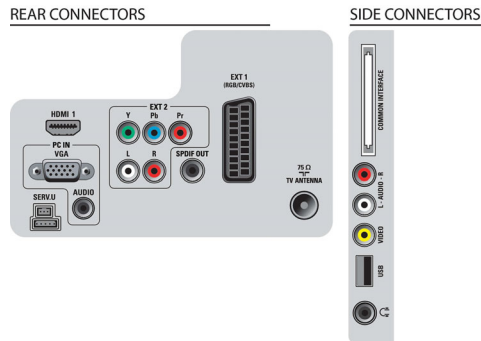

LED-TV
48 cm (19") HD Ready, digitale TV

19PFL3205H/12

Specificaties

Beeld/scherm

- Beeldformaat: Breedbeeld
- Schermdiagonaal (inch): 19 inch
- Schermdiagonaal (centimeters): 48 cm
- Kleur van de behuizing: Decoratieve donkerblauwe voorzijde met zwartglanzende behuizing
- Display: LED, HD Ready
- Schermresolutie: 1366 x 768p
- Helderheid: 300 cd/m²

- Beeldverbetering: Crystal Clear, 3:2/2:2 motion pull-down, 3D-combfilter, 3D MA-deinterlacing, Active Control, Kleurverbetering, Color Transient Improvement, Digital Noise Reduction, Dynamisch-contrastverbetering, Luminance Transient Improver, Progressive Scan, Instelbare scherppte, Automatische huidskleurcorrectie, 1080p 24/25/30 Hz verwerking, 1080p 50/60 Hz verwerking, 5 ms, 50 Hz

- Dynamisch schermcontrast: 150.000:1
- Responstijd (normaal): 6 ms
- Kijkhoek: 170° (H)/160° (V)
- Verhouding maximale helderheid: 65 %
- Schermverbetering: Scherm met anti-reflectiecoating

Ondersteunde beeldschermresolutie

- Computerformaten: 640 x 480, 60 Hz, 800 x 600,