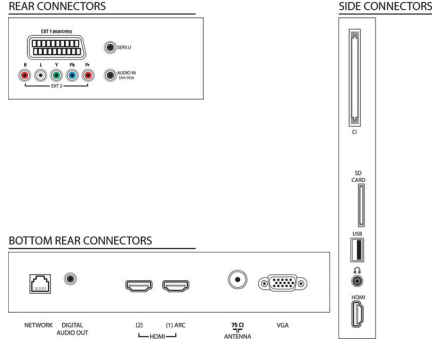

Smart LED TV
81 cm (32 inç) Full HD 1080p, DVB-T/C

32PFL6626H/12

Teknik Özellikler

Görüntü/Ekran

- En-boy oranı: 16:9
- Çapraz ekran boyutu (inç): 32 inç
- Çapraz ekran boyutu (metrik): 81 cm
- Ekran: kenar LED arkadan ışıklandırma
- Ekran çözünürlüğü: 1920x1080p
- Parlaklık: 400 cd/m²
- Görüntü geliştirme: Pixel Plus HD, HD Doğal Hareket, Aktif Kontrol + Işık sensörü, Süper

- Çözünürlük, 400 Hz Perfect Motion Rate
- Dinamik ekran kontrastı: 500.000:1
- Tepki süresi (tipik): 2 ms
- Parlaklık tepe oranı: 65 %

Desteklenen Ekran Çözünürlüğü

- Bilgisayar girişleri: 60 Hz'de 1920x1080 değerine kadar
- Video girişleri: 24, 25, 30, 50, 60 Hz, 1920x1080p

değerine kadar

Tuner/Alım/İletim

- Dijital TV: DVB-C MPEG2*, DVB-C MPEG4*, DVB-T MPEG2*, DVB-T MPEG4*
- Video Oynatma: NTSC, PAL, SECAM

Smart TV Uygulamaları

- Kontrol: MyRemote uygulaması (iOS ve Android),