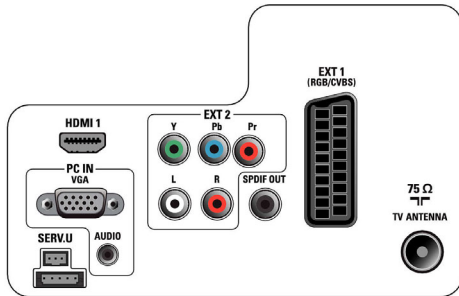

Specifiche

Immagine/Display

- Formato: Widescreen
- Dim. diagonale schermo (pollici): 22 pollici
- Dim. diagonale schermo (metrico): 56 cm
- Cabinet a colori: Parte anteriore decorata color whiskey con cabinet nero lucido
- Risoluzione del display: 1.366 x 768 p
- Luminosità: 300 cd/m²
- Miglioramento dell'immagine: Pull-down

movimento 3/2 - 2/2, Combfilter 3D, Deinterlacciamento MA 3D, Active Control, Colore migliorato, Color Transient Improvement, Digital Crystal Clear, Riduzione digitale del rumore, Miglioramento contrasto dinamico, LTI (Luminance Transient Improver), Scansione progressiva, Regolazione della nitidezza, Autocorrezione del colore della pelle, Elaborazione 1080p, 24/25/30 Hz, Elaborazione

- 1080p, 50/60 Hz
- Contrasto schermo: 150.000:1
- Tempo di risposta (tipico): 6 ms
- Angolo visuale: 170° (O) / 160° (V)
- Rapporto luminosità massima: 65 %
- Visualizzazione migliorata: Schermo antiriflesso

Risoluzione del display supportata

- Formati per computer: 640 x 480, 60 Hz, 800 x

Rear connectors

Side