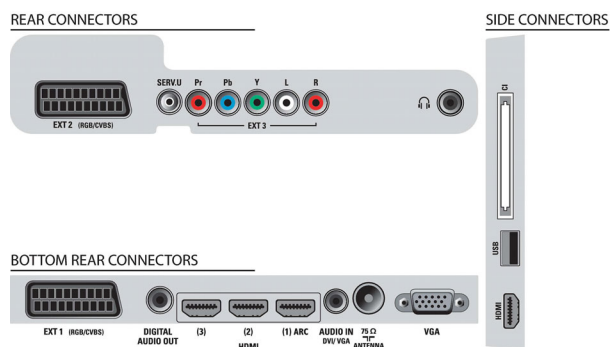

Specificaties

Beeld/scherm

- Beeldformaat: Breedbeeld
- Schermdiagonaal (inch): 40 inch
- Schermdiagonaal (centimeters): 102 cm
- Kleur van de behuizing: Zwarte behuizing met decoratieve geborsteld zilveren voorzijde
- Display: Full HD LCD, LED-achtergrondverlichting langs de randen
- Schermresolutie: 1920 x 1080p

- Helderheid: 450 cd/m²
- Beeldverbetering: Pixel Precise HD, Active Control met lichtsensor, 100 Hz Clear LCD, Digital Noise Reduction, Dynamisch-contrastverbetering, Luminance Transient Improver, MPEG-artefactreductie, HD Natural Motion, Superresolutie, Kleurenbooster
- Dynamisch schermcontrast: 500.000:1
- Responstijd (normaal): 2 ms

- Kijkhoek: 176° (H)/176° (V)
- Verhouding maximale helderheid: 65 %
- Schermverbetering: Scherm met anti-reflectiecoating

Ondersteunde beeldschermresolutie

- Computeraansluitingen: tot 1920 x 1080 bij 60 Hz
- Video-ingangen: tot 1920 x 1080p, 24, 25, 30, 50, 60 Hz