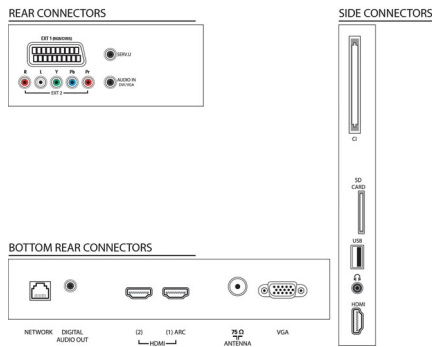

Spesifikasjoner

Bilde/skjerm

- Sideforhold: 16:9
- Diagonal skjermstørrelse (tommer): 40 tommer
- Diagonal skjermstørrelse (cm): 102 cm
- Skjerm: edge LED-bakbelysning
- Paneloppløsning: 1920 x 1080p
- Lysstyrke: 400 cd/m²
- Bildeforbedring: Pixel Plus HD, HD Natural Motion, Aktiv kontroll + lyssensor, Super

Resolution, Smart Picture, 400 Hz Perfect Motion Rate

- Dynamisk skjermkontrast: 500 000 : 1
- Svartid (typisk): 2 ms
- Peak Luminansforhold: 65 %

Støttet skjermoppløsning

- Datamaskininnganger: opptil 1920 x 1080 ved

60 Hz

- Videoinnganger: 24, 25, 30, 50, 60 Hz, opptil 1920 x 1080p

Tuner/mottak/overføring

- Digital-TV: DVB-C MPEG2*, DVB-C MPEG4*, DVB-T MPEG2*, DVB-T MPEG4*
- Videoavspilling: NTSC, PAL, SECAM