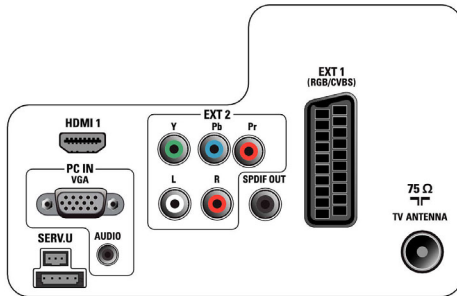

Caractéristiques

Image/affichage

- Format d'image: Écran large
- Diagonale de l'écran (pouces): 22 pouces
- Diagonale de l'écran (cm): 56 cm
- Couleur du coffret: Panneau avant teinté Whisky avec coffret High Gloss Black
- Résolution d'écran: 1366 x 768p
- Luminosité: 300 cd/m²
- Amélioration de l'image: Compensation de

mouvements 3/2 - 2/2, Filtre en peigne 3D, Désentrelacement 3D MA, Active Control, Accentuation des couleurs, Accentuation temporaire des couleurs, Digital Crystal Clear, DNR (réduction numérique du bruit), Amélioration du contraste dynamique, Luminance Transient Improver, Balayage progressif, Réglage de la netteté, Correction automatique du ton de chair, Résolution 1080p, 24/25/30 Hz, Résolution

- 1080p, 50/60 Hz
- Contraste dynamique: 150 000:1
- Temps de réponse (type): 6 ms
- Angle de visualisation: 170° (H)/160° (V)
- Rapport de luminosité maximale: 65 %
- Amélioration de l'écran: Écran avec traitement antireflet

Rear connectors

Side