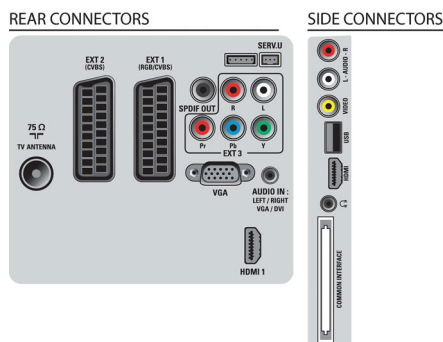

Anschlüsse

- Anzahl Scartanschlüsse: 2
- EasyLink (HDMI-CEC): System-Start, System-Audiosteuerung, System Standby-Modus, EasyLink, Systeminformationen (Menüsprache)
- Vordere/seitliche Anschlüsse: HDMI V1.3, FBAS-Eingang, Linker/rechter Audio-Eingang, Kopfhörerausgang, USB 2.0
- Ext 1 Scart: Audio links/rechts, RGB
- HDMI 1: HDMI V1.3
- Ext 2 Scart: Audio links/rechts, FBAS-Eingang
- Weitere Anschlüsse: PC-Audio-Eingang, PC-VGA-Eingang, SP-DIF-Ausgang (koaxial), Common Interface
- Ext 3: YPbPr, Linker/rechter Audio-Eingang
- Zusammenfassung: 2 x HDMI, 1 x USB, 2 x SCART

Power

- Netzstrom: 220 – 240 V, 50 Hz
- Umgebungstemperatur: 5 °C bis 35 °C
- Standby-Stromverbrauch: 0,3 W
- Energieverbrauch (normal): 118,4 W
- Jährlicher Energieverbrauch: 172,8 kWh
- Bleihaltig: Ja*
- Quecksilbergehalt: 56 mg

Zubehör

- Mitgeliefertes Zubehör: Standfuß, Netzkabel, Kurzanleitung, Bedienungsanleitung,

Garantiekarte, Fernbedienung, 2 AAA-Batterien

Abmessungen

- Gerätebreite: 1.018,5 mm
- Gerätehöhe: 635,7 mm
- Gerätetiefe: 83 mm
- Produktgewicht: 11,5 kg
- Gerätebreite (inkl. Fuß): 1018,5 mm
- Gerätehöhe (inkl. Fuß): 683 mm
- Gerätetiefe (inkl. Fuß): 236 mm
- Produktgewicht (inkl. Standfuß): 12,8 kg
- Verpackungsbreite: 1220 mm
- Verpackungshöhe: 746 mm
- Verpackungstiefe: 158 mm
- Gewicht (inkl. Verpackung): 17,4 kg
- Kompatible Wandhalterung: Anpassbar, 300 x 200 mm

Ausstellungsdatum
2023-10-17

Version: 6.3.3

EAN: 87 12581 58245 6

© 2023 Koninklijke Philips N.V.
Alle Rechte vorbehalten.

Technische Daten können ohne vorherige Ankündigung geändert werden. Die Marken sind Eigentum von Koninklijke Philips N.V. oder der jeweiligen Firmen.

www.philips.com

* 8-Tage-EPG, Service nicht in allen Ländern verfügbar

* DVB-T, nur in ausgewählten Ländern möglich

* Durchschnittlicher Stromverbrauch bei Betrieb entsprechend IEC62087 Ed. 2.

* Energieverbrauch in kWh pro Jahr, beruhend auf dem Stromverbrauch des Fernsehers, wenn dieser 4 Stunden pro Tag an 365 Tagen in Betrieb ist. Der tatsächliche Energieverbrauch hängt davon ab, wie der Fernseher verwendet wird.

* Einige Komponenten dieses Fernsehers, bei denen technologisch keine Alternative besteht, enthalten Blei. Dies entspricht der geltenden Ausnahmeregelung der RoHS-Richtlinie.