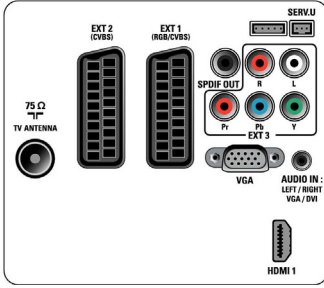

Teknik Özellikler

Görüntü/Ekran

- En-boy oranı: Geniş Ekran
- Çapraz ekran boyutu (inç): 42 inç
- Çapraz ekran boyutu (metrik): 107 cm
- Renkli kabin: Siyah kabinli dekoratif parlak siyah ön yüz
- Ekran: LCD Full HD
- Ekran çözünürlüğü: 1920x1080p
- Parlaklık: 400 cd/m²

- Görüntü geliştirme: 3/2 - 2/2 hareket aşağı çekme, 3D Combfilter (tarama filtresi), Aktif Kontrol, Renk Geliştirme, Digital Crystal Clear, Dijital Parazit Azaltma, Dinamik kontrast geliştirme, Keskinlik Ayarı, 2D/3D gürültü azaltma, 1080p 24/25/30 Hz işleme, 1080p 50/60 Hz işleme, 5 ms, 50 Hz
- İşleme açısı: 178° (Y) / 178° (D)

- Parlaklık tepe oranı: 73 %
- Ekran geliştirme: Yarı parlak

Desteklenen Ekran Çözünürlüğü

- Bilgisayar formatları: 640 x 480, 60 Hz, 800 x 600, 60 Hz, 1024 x 768, 60 Hz, 1280 x 720, 60 Hz, 1280 x 768, 60 Hz, 1280 x 1024, 60 Hz, 1360 x 768, 60 Hz
- Video formatları: 480i, 60 Hz, 480p, 60 Hz, 576i, 50

Rear connectors

Side