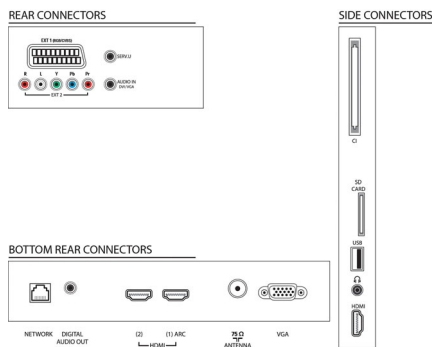

Спецификации

Картина/дисплей

- Съотношение на размерите на картината: 16:9
- Размер на екрана по диагонал (инчове): 32 инч
- Размер на екрана по диагонал (метрична с-ма): 81 см
- Дисплей: рамкова светодиодна подсветка
- Разделителна способност на екрана: 1920 x 1080 пиксела
- Яркост: 400 cd/m²

- Подобрене на картината: Pixel Plus HD, HD Natural Motion, Активен контрол + светлинен сензор, Супер резолюция, 400 Hz Perfect Motion
- Динамичен контраст на екрана: 500 000 : 1
- Време на отговор (типично): 2 мс
- Максимален коефициент на осветеност: 65 %

Поддържана разделителна

способност на дисплея

- Компютърни входове: до 1920x1080 при 60 Hz
- Видео входове: 24, 25, 30, 50, 60 Hz, до 1920x1080p

Тuner / Приемане / Предаване

- Цифров телевизор: DVB-C MPEG2*, DVB-C MPEG4*, DVB-T MPEG2*, DVB-T MPEG4*
- Възпроизвеждане на видео: NTSC, PAL, SECAM