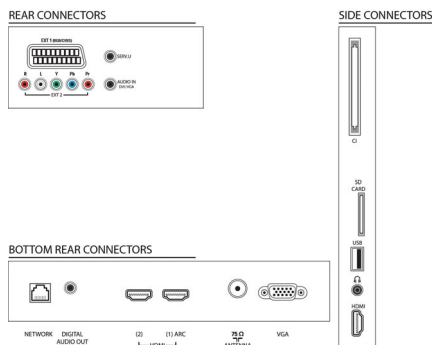

Підтримувана роздільна здатність

Дисплея

- Комп'ютерні входи: до 1920x1080 при 60 Гц
- Відеовходи: 24, 25, 30, 50, 60 Гц, до 1920x1080p

Тюнер/Прийом/Передача

- Цифрові телевізори: DVB-C MPEG2*, DVB-C MPEG4*, DVB-T MPEG2*, DVB-T MPEG4*
- Відтворення відео: NTSC, PAL, SECAM