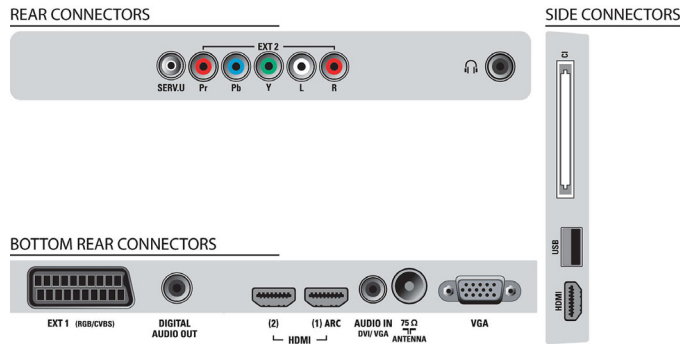

Tekniset tiedot

Kuva/näyttö

- Kuvasuhde: Laajakuva
- Ruudun halkaisija (tuuma): 37 tuumaa
- Ruudun halkaisija (cm): 94 cm
- Rungon väri: Musta etupaneeli (High Gloss Black), musta runko
- Näytön resoluutio: 1920 x 1080p
- Kirkkaus: 500 cd/m²
- Kuvanparannus: Pixel Plus HD, Active Control ja

valosensori, Väriparannus, 100 Hz:n Clear LCD, CTI (Color Transient Improvement), Contrast Plus, Digitaalinen kohinanvaimennus, Dynaaminen kontrastisäättö, Viivojen sahalaitaisuuden poisto, LTI (Luminance Transient Improver), Progressive Scan -toiminto, 2D/3D-kohinanvaimennus, 1080p, 24/25/30 Hz:n käsittely, 1080p, 50/60 Hz:n käsittely

- Kuvaruututyyppi: LCD Full HD -näyttö, W-UXGA, aktiivimatriisi

- Dynaaminen näytön kontrastisuhde: 100 000:1
- Vasteaika (tyypillinen): 2 ms
- Katselukulma: 178° (H) / 178° (V)
- Luminanssin huippuarvon suhde: 65 %
- Näytönparannus: Heijastuksia vähentävä näyttö

Tuettu näyttöresoluutio

- Tietokoneformaatit: 640 x 480, 60 Hz, 800 x 600, 60 Hz, 1024 x 768, 60 Hz, 1280 x 768, 60 Hz, 1280