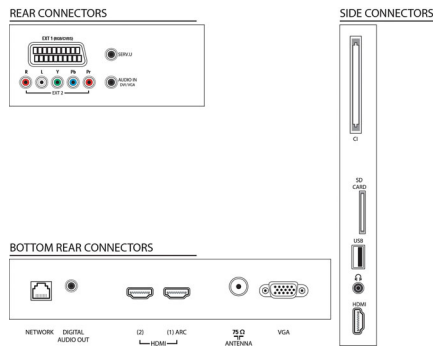

Specificaties

Beeld/scherm

- Beeldformaat: 16:9
- Schermdiagonaal (inch): 40 inch
- Schermdiagonaal (centimeters): 102 cm
- Display: LED-achtergrondverlichting langs de randen
- Schermresolutie: 1920 x 1080p
- Helderheid: 400 cd/m²
- Beeldverbetering: Pixel Plus HD, HD Natural

- Motion, Active Control met lichtsensor, Superresolutie, Smart Picture, 400 Hz Perfect Motion Rate
- Dynamisch schermcontrast: 500.000:1
- Responstijd (normaal): 2 ms
- Verhouding maximale helderheid: 65 %

Ondersteunde beeldschermresolutie

- Computeraansluitingen: tot 1920 x 1080 bij 60 Hz
- Video-ingangen: 24, 25, 30, 50, 60 Hz, tot 1920 x 1080p

Tuner/ontvangst/transmissie

- Digitale TV: DVB-C MPEG2*, DVB-C MPEG4*, DVB-T MPEG2*, DVB-T MPEG4*
- Videoweergave: NTSC, PAL, SECAM