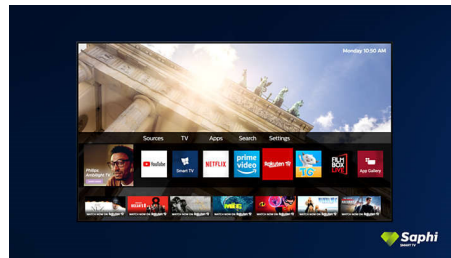

### Pametni televizor Saphi

SAPHI je hiter, intuitiven operacijski sistem, s katerim je uporaba Philipsovega pametnega televizorja pravi užitek. Uživate v jasnem ikonskem meniju, do katerega dostopate z enim gumbom. Hitro se pomaknete do priljubljenih Philipsovih aplikacij za pametne televizorje, vključno z aplikacijami YouTube, Netflix in drugimi.