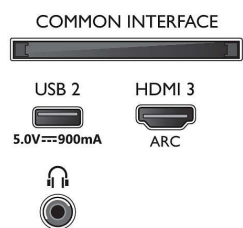

Specifikacije

Ambilight

- Funkcije Ambilight: Ambilight Music, Vgrajena osvetlitev Ambilight+Hue, Način igre, Način za salonsko vzdušje, Prilagoditev barvi stene
- Različica Ambilighta: 3-stranska

Slika/zaslon

- Razmerje stranic: 16 : 9
- Velikost diagonale zaslona (v palcih): 58 palec
- Velikost diagonale zaslona (cm): 146 cm
- Zaslona: LED-televizor 4K Ultra HD
- Ločljivost zaslona: 3840 x 2160

- Slikovni procesor: Tehnologija P5
- Izboljšava slike: Izjemno visoka ločljivost, Dolby Vision, HDR10+, 1700 PPI, HLG (Hybrid Log Gamma)
- Velikost diagonale zaslona (cm): 58 palcev

Podprta ločljivost zaslona

- Računalniški vhodi na vseh priključkih HDMI: do 4K UHD 3840 x 2160 pri 60 Hz, Podpora za HDR, HDR10/HLG
- Video vhodi na vseh priključkih HDMI: do 4K UHD 3840 x 2160 pri 60 Hz, Podpora HDR, HDR10/

HLG (Hybrid Log Gamma), HDR10+/Dolby Vision

Sprejemnik/sprejem/prenos

- Digitalni televizor: DVB-T/T2/T2-HD/C/S/S2
- Predvajanje videa: PAL, SECAM
- Podpora za MPEG: MPEG2, MPEG4
- Programski TV-vodnik*: 8-dnevni elektronski vodnik po programih
- Indikator jakosti signala
- Teletekst: 1000-stranski Hypertext
- Podpora za HEVC

Connections

Side