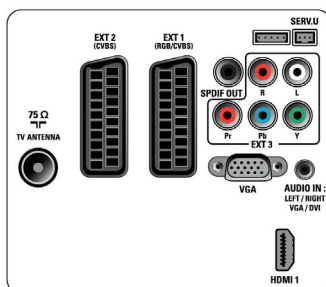

Leistung

- Netzstrom: 220 – 240 V, 50 Hz
- Umgebungstemperatur: 5 °C bis 35 °C
- Standby-Stromverbrauch: $\leq 0,3\text{ W}$
- Energieverbrauch (normal): 118,4 W
- Jährlicher Energieverbrauch: 172,8 kWh
- Bleihaltig: Ja*
- Quecksilbergehalt: 56 mg

Zubehör

- Mitgeliefertes Zubehör: Standfuß, Netzkabel, Kurzanleitung, Bedienungsanleitung, Garantiekarte, Fernbedienung, 2 AAA-Batterien

Abmessungen

- Gerätebreite: 1.018,5 mm
- Gerätehöhe: 635,7 mm
- Gerätetiefe: 83 mm
- Produktgewicht: 11,5 kg
- Gerätebreite (inkl. Fuß): 1018,5 mm
- Gerätehöhe (inkl. Fuß): 683 mm
- Gerätetiefe (inkl. Fuß): 236 mm
- Produktgewicht (inkl. Standfuß): 12,8 kg
- Verpackungsbreite: 1220 mm
- Verpackungshöhe: 746 mm
- Verpackungstiefe: 158 mm
- Gewicht (inkl. Verpackung): 17,4 kg
- Kompatible Wandhalterung: Anpassbar, 300 x 200 mm

Rear connectors

Side

Ausstellungsdatum
2024-01-06

Version: 13.3.8

EAN: 87 12581 52118 9

© 2024 Koninklijke Philips N.V.
Alle Rechte vorbehalten.

Technische Daten können ohne vorherige Ankündigung geändert werden. Die Marken sind Eigentum von Koninklijke Philips N.V. oder der jeweiligen Firmen.

www.philips.com

* 8-Tage-EPG, Service nicht in allen Ländern verfügbar

* DVB-T, nur in ausgewählten Ländern möglich

* Durchschnittlicher Stromverbrauch bei Betrieb entsprechend IEC62087 Ed. 2.

* Energieverbrauch in kWh pro Jahr, beruhend auf dem Stromverbrauch des Fernsehers, wenn dieser 4 Stunden pro Tag an 365 Tagen in Betrieb ist. Der tatsächliche Energieverbrauch hängt davon ab, wie der Fernseher verwendet wird.

* Einige Komponenten dieses Fernsehers, bei denen technologisch keine Alternative besteht, enthalten Blei. Dies entspricht der geltenden Ausnahmeregelung der RoHS-Richtlinie.