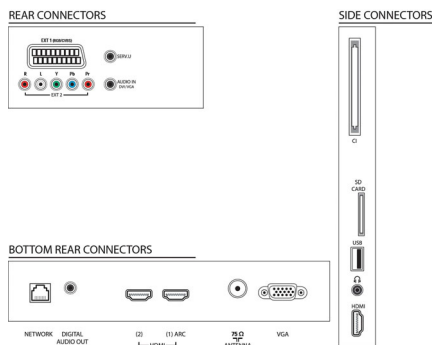

Специфікації

Зображення/дисплей

- Формат кадру: 16:9
- Розмір екрана по діагоналі (у дюймах): 40 дюймів
- Розмір екрана по діагоналі (у метрах): 102 см
- Дисплей: світлодіодна підсвітка на краях
- Роздільна здатність панелі: 1920x1080p
- Яскравість: 400 кд/м²
- Покращення зображення: Pixel Plus HD, HD

- Natural Motion, Active Control + сенсор освітлення, Super Resolution, Розумне зображення, Perfect Motion Rate 400 Гц
- Динамічна контрастність екрана: 500 000:1
- Час відгуку (типовий): 2 мсек.
- Максимальний коефіцієнт яскравості: 65 %

Підтримувана роздільна здатність

Дисплея

- Комп'ютерні входи: до 1920x1080 при 60 Гц
- Відеовходи: 24, 25, 30, 50, 60 Гц, до 1920x1080p

Тюнер/Прийм/Передача

- Цифрові телевізори: DVB-C MPEG2*, DVB-C MPEG4*, DVB-T MPEG2*, DVB-T MPEG4*
- Відтворення відео: NTSC, PAL, SECAM