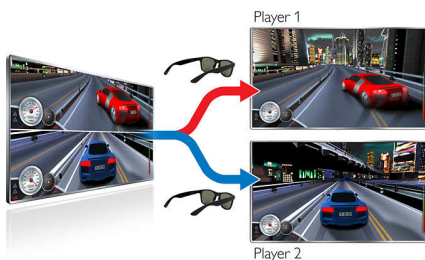

## Aktiv 3D Max-teknologi

Lad dig begejstre over 3D-film i din egen stue med 3D Max. Nyd ægte dybde og fantastisk Full HD-opløsning takket være kombinationen af den ultrahurtige skærm og briller med Active shutter. Med disse 3D Max-briller og dit 3D Max-TV kan du nu begynde at nyde TV i 3D.

## 3D Max og Full HD 3D ready TV

Disse aktive 3D-briller giver dig Full HD 3D-oplevelse på alle 3D Max TV samt på tidligere Full HD 3D ready TV.

## 3D Max fuldskræmspil for to spillere

Med disse aktive 3D Max-briller kan dit TV give to spillere den ultimative spiloplevelse i fuld skærm. I 2D-spil for to spillere ser hver

spiller normalt sit eget spil på halvdelen af skærmen. Ved hjælp af 3D-teknologi kan hver spiller nu nyde spillet i fuld skærm på samme tid, ved et klik på knappen på brillerne.