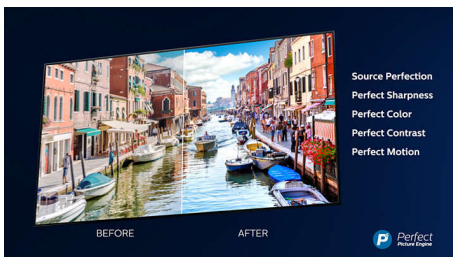

Tehnologija P5

Philipsova tehnologija P5 Perfect Picture zagotavlja sliko, ki je tako briljantna kot vaša

priljubljena vsebina. Podrobnosti so opazno poglobljene. Barve so živahne, kožni odtenki imajo naravni videz. Kontrast je tako oster, da boste čutili vsako podrobnost. Gibanje pa je tako tekoče, da nikoli ne boste izgubili pogleda z žoge, ne glede na hitrost igre.