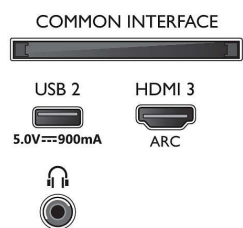

Pametni LED-televizor 4K UHD

189 cm (75") televizor Ambilight Podprti vsi pomembnejši formati HDR, Tehnologija P5, Vgrajena Alexa

75PUS7855/12

Specifikacije

Ambilight

- Funkcije Ambilight: Ambilight Music, Vgrajena osvetlitev Ambilight+Hue, Način igre, Način za salonsko vzdušje, Prilagoditev barvi stene
- Različica Ambiligha: 3-stranska

Slika/zaslon

- Razmerje stranic: 16 : 9
- Velikost diagonale zaslona (v palcih): 75 palec
- Velikost diagonale zaslona (cm): 189 cm
- Zaslona: LED-televizor 4K Ultra HD
- Ločljivost zaslona: 3840 x 2160

- Slikovni procesor: Tehnologija P5
- Izboljšava slike: Izjemno visoka ločljivost, Dolby Vision, HDR10+, 1700 PPI, HLG (Hybrid Log Gamma)
- Velikost diagonale zaslona (v palcih): 75 palcev

Podprta ločljivost zaslona

- Računalniški vhodi na vseh priključkih HDMI: do 4K UHD 3840 x 2160 pri 60 Hz, Podpora za HDR, HDR10/HLG
- Video vhodi na vseh priključkih HDMI: do 4K UHD 3840 x 2160 pri 60 Hz, Podpora HDR, HDR10/

HLG (Hybrid Log Gamma), HDR10+/Dolby Vision

Sprejemnik/sprejem/prenos

- Digitalni televizor: DVB-T/T2/T2-HD/C/S/S2
- Predvajanje videa: PAL, SECAM
- Podpora za MPEG: MPEG2, MPEG4
- Programski TV-vodnik*: 8-dnevni elektronski vodnik po programih
- Indikator jakosti signala
- Teletekst: 1000-stranski Hypertext
- Podpora za HEVC

Connections

Side