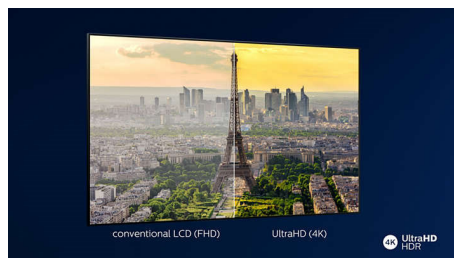

4K UHD HDR

Philipsov televizor 4K UHD je združljiv z vsemi glavnimi formati zapisa HDR, kot sta HDR10+ in Dolby Vision. Naj gre za serijo, ki je ne smete zamuditi, ali najnovejšo videoigro, sence so globlje. Svetle površine blestijo. Barve so resničnejše.