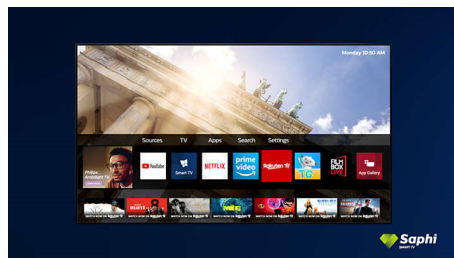

### Pametni televizor Saphi

SAPHI je hiter, intuitiven operacijski sistem, s katerim je uporaba Philipsovega pametnega televizorja pravi užitek. Uživate v jasnem ikonskem meniju, do katerega dostopate z enim gumbom. Hitro se pomaknete do priljubljenih Philipsovih aplikacij za pametne televizorje, vključno z aplikacijami YouTube, Netflix in drugimi.