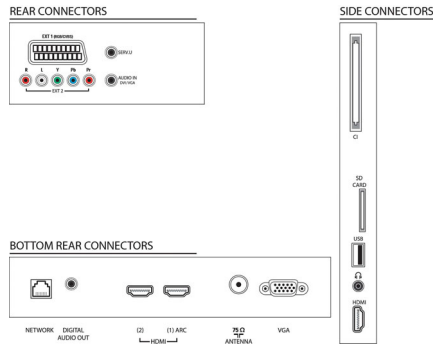

Technické údaje

Obraz/Displej

- Pomer strán: 16:9
- Diagonálny rozmer obrazovky (v palcoch): 40 palec
- Diagonálny rozmer obrazovky (metrický): 102 cm
- Displej: LED podsvietenie okrajov
- Rozlíšenie panela: 1920 x 1080p
- Jas: 400 cd/m²
- Dokonalejšie zobrazenie: Pixel Plus HD,

1. Technológia HD Natural Motion, Active Control + Svetelný snímač, Rozlíšenie Super Resolution, Smart Picture, 400 Hz Perfect Motion Rate
2. Dynamický kontrast obrazovky: 500 000 : 1
   - Čas odozvy (typický): 2 ms
   - Pomer maximálnej luminancie: 65 %

Podporované rozlíšenie displeja

- Počítačové vstupy: až do 1920 x 1080 pri 60 Hz
- Video vstupy: 24, 25, 30, 50, 60 Hz, až do 1920 x 1080p

Tuner/Príjem/Vysielanie

- Digitálna TV: DVB-C MPEG2*, DVB-C MPEG4*, DVB-T MPEG2*, DVB-T MPEG4*
- Prehrávanie videa: NTSC, PAL, SECAM