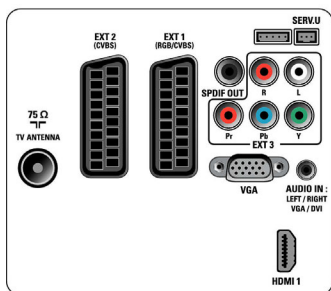

Spesifikasjoner

Bilde/skjerm

- Sideforhold: Widescreen
- Diagonal skjermstørrelse (tommer): 47 tommer
- Diagonal skjermstørrelse (cm): 119 cm
- Kabinettfarge: Dekorfront i høyglanset svart med svart kabinett
- Skjerm: LCD Full HD
- Paneloppløsning: 1920 x 1080p
- Lysstyrke: 400 cd/m²

- Bildeforbedring: 3/2-2/2 Motion Pull Down, 3D-kamfilter, Aktiv kontroll, Fargeforbedring, Digital Crystal Clear, Digital støyreduksjon, Dynamisk kontrastforbedring, Skarphetsjustering, 2D-/3D-støyrrreduksjon, 1080p 24 / 25 / 30 Hz behandling, 1080p 50 / 60 Hz behandling, 5 ms, 50 Hz
- Visningsvinkel: 178° (H) / 178° (V)
- Peak Luminansforhold: 72 %
- Skjermforbedring: Semi-gienskinn

Støttet skjermoppløsning

- Dataskinformater: 640 x 480, 60 Hz, 800 x 600, 60 Hz, 1024 x 768, 60 Hz, 1280 x 720, 60 Hz, 1280 x 768, 60 Hz, 1280 x 1024, 60 Hz, 1360 x 768, 60 Hz
- Videoformater: 480i, 60 Hz, 480p, 60 Hz, 576i, 50 Hz, 576p, 50 Hz, 720p, 50, 60 Hz, 1080i, 50, 60 Hz, 1080p 24, 50, 60 Hz, 1080p, 24, 25, 30, 50, 60 Hz

Rear connectors

Side