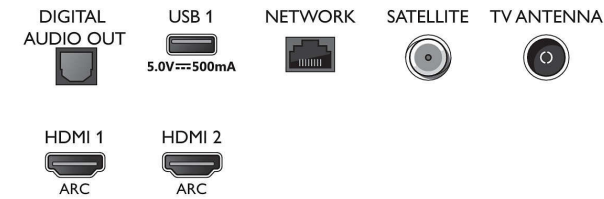

70PUS7805/12

HDR10/HLG (Hybrid Log Gamma), HDR10+/Dolby Vision

Tuner/Recepție/Transmisie

- TV digital: DVB-T/T2/T2-HD/C/S/S2
- Redare video: PAL, SECAM
- Acceptă MPEG: MPEG2, MPEG4
- Ghid de programe TV*: Ghid electronic de programe (8 zile)
- Indicator putere semnal
- Teletext: Hipertext - 1000 pagini
- Acceptă HEVC

Connections

Side

Bottom

Smart TV LED 4K UHD

Televizor Ambilight de 178 cm (70") Principalele formate HDR acceptate, Procesor P5 Perfect Picture, Alexa integrat

Specificații

Caracteristici Smart TV

- Interacțiune cu utilizatorul: SimplyShare, Oglindire ecran
- TV interactiv: HbbTV
- Program: Pauză TV, Înregistrare USB*
- Aplicații SmartTV*: Magazine video online, Deschide browserul de internet, Televiziune la cerere, YouTube, Televizor Netflix
- Ușor de instalat: Autodetectare dispozitive Philips, Expert de instalare rețea, Expert de configurare a setărilor
- Ușurință în utilizare: Buton de meniu inteligent, Manual de utilizare pe ecran
- Upgrade al firmware-ului: Expert pentru upgrade-ul automat al firmware-ului, Posibilitate de upgrade al firmware-ului prin USB, Upgrade de firmware online
- Ajustări format ecran: Înainte - Schimbare, Umplere ecran, Potrivire la ecran, Zoom, extindere, Ecran lat
- Asistent vocal**: Amazon Alexa integrat, Telecomandă cu microfon