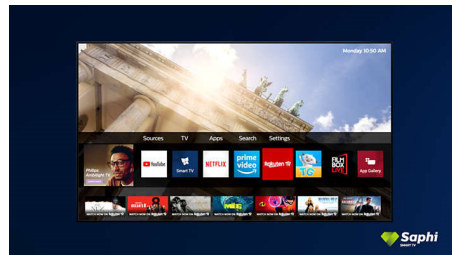

Dolby Vision și Dolby Atmos

Datorită compatibilității cu sunetul și cu formatele video Dolby premium, conținutul HDR pe care îl urmărești va arăta și va suna glorios și realist. Fie că este vorba despre cel mai nou serial online sau de un set de discuri Blu-Ray, te vei bucura de contrast, luminozitate și culoare care reflectă intențiile inițiale ale regizorului. Și ascultă un sunet spațios cu claritate, detalii și profunzime.

Smart TV SAPHI

SAPHI este un sistem de operare rapid și intuitiv prin care utilizarea Philips Smart TV devine o adevărată plăcere. Beneficiezi de acces printr-un singur buton la un meniu clar pe bază de pictograme. Navighezi rapid la aplicații Philips Smart TV populare, inclusiv YouTube, Netflix și altele.