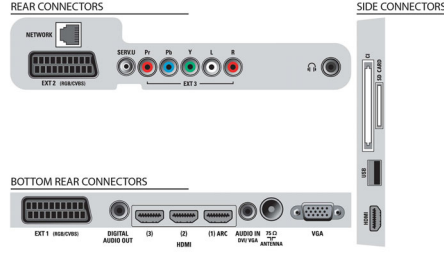

LCD TV
117 cm (46 inç) Full HD 1080p, dijital TV

46PFL7665H/12

Teknik Özellikler

Ambilight

- Ambilight Özellikleri: Ambilight Spectra 2, Dinlenme ışık modu
- Ambilight Versiyonu: 2 taraflı
- Ambilight ışık sistemi: LED geniş renk
- Işık Kısmı Fonksiyonu: Manuel ve Işık Sensörü ile

Görüntü/Ekran

- En-boy oranı: Geniş Ekran

- Çapraz ekran boyutu (inç): 46 inç
- Çapraz ekran boyutu (metrik): 117 cm
- Renkli kabin: Titanyum Fırçalanmış Alüminyum
- Ekran: LCD Full HD, kenar LED arkadan ışıklandırma
- Ekran çözünürlüğü: 1920x1080p
- Parlaklık: 450 cd/m²
- Görüntü geliştirme: Pixel precise HD, Perfect Natural Motion, Aktif Kontrol + Işık sensörü, 100

- Hz Clear LCD, Dijital Parazit Azaltma, Dinamik kontrast geliştirme, Işık Geçiş İyileştiricisi, MPEG parazit azaltma, Süper Çözünürlük, Renk güçlendirici
- Dinamik ekran kontrastı: 500.000:1
- Tepki süresi (tipik): 2 ms
- İzleme açısı: 176° (Y) / 176° (D)
- Parlaklık tepe oranı: 65 %