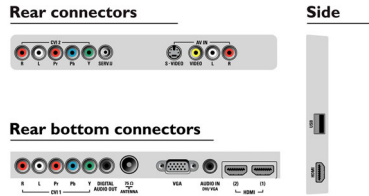

รายละเอียดเฉพาะ

ภาพ/การแสดงผล

- อัตราการจับมุมมอง: จอกว้าง
- ขนาดจอในแนวทแยง (นิ้ว): 32 นิ้ว
- ขนาดจอในแนวทแยง (เมตร): 81 ซม.
- จอแสดงผล: LCD Full HD, แสงพื้นหลังของจอ LED
- ความละเอียดจอ: 1920x1080p
- ความสว่าง: 450 cd/m²
- การเพิ่มประสิทธิภาพของภาพ: Pixel Plus HD, การควบคุมแบบแอคทีฟ + เซนเซอร์วัดแสง,

- การปรับสีให้ดีขึ้น, 100Hz Clear LCD, Dynamic contrast enhancement, Luminance Transient Improver, การลดความผิดเพี้ยนของ MPEG, การประมวลผล 1080p 24/25/30Hz, การประมวลผล 1080p 50/60Hz, HJD Natural Motion, จอภาพพร้อมแสงพื้นหลัง LED
- Dynamic screen contrast: 500,000:1
- เวลาตอบสนอง (ทั่วไป): 2 ms

- มุมมองภาพ: 176° (H) / 176° (V)
- การเพิ่มประสิทธิภาพหน้าจอ: จอภาพเคลือบป้องกันการสะท้อนแสง

ความละเอียดของจอแสดงผลที่รองรับ

- อินพุตคอมพิวเตอร์: สูงถึง 1920x1080 @ 60Hz
- อินพุตวิดีโอ: สูงถึง 1920x1080p, 24, 25, 30, 50, 60 Hz