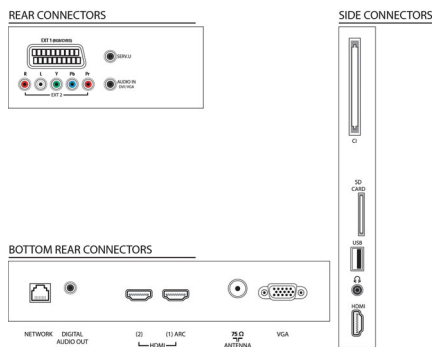

Specifikationer

Billede/display

- Billedformat: 16:9
- Diagonal skærmstørrelse (tommer): 55 tommer
- Diagonal skærmstørrelse (metrisk): 140 cm
- Display: kant-LED-baggrundsbelysning
- Panelopløsning: 1920 x 1080p pixel
- Lysstyrke: 400 cd/m²
- Billedforbedring: Pixel Plus HD, HD Natural Motion, Aktiv kontrol + lysføler, Super Resolution,

- 400 Hz Perfect Motion Rate
- Dynamisk skærmkontrast: 500.000:1
- Svartid (typisk): 2 ms
- Maksimalt luminansforhold: 65 %

Understøttet skærmopløsning

- Computerindgange: op til 1920x1080 ved 60 Hz
- Videoindgange: 24, 25, 30, 50, 60 Hz, op til 1920x1080p

Tuner/modtagelse/transmission

- Digital TV: DVB-C MPEG2*, DVB-C MPEG-4*, DVB-T MPEG-2*, DVB-T MPEG-4*
- Videoafspilning: NTSC, PAL, SECAM

Smart TV-applikationer

- Kontrol: MyRemote-app (iOS og Android), Understøttelse af USB-tastatur og mus
- Net TV: TV-arkiv, Online videbutikker, Åben