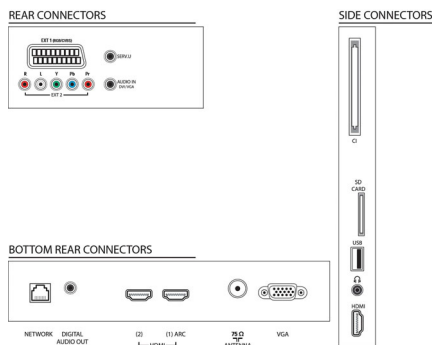

Technické údaje

Obraz/Displej

- Pomer strán: 16:9
- Diagonálny rozmer obrazovky (v palcoch): 32 palec
- Diagonálny rozmer obrazovky (metrický): 81 cm
- Displej: LED podsvietenie okrajov
- Rozlíšenie panela: 1920 x 1080p
- Jas: 400 cd/m²
- Dokonalejšie zobrazenie: Pixel Plus HD,

Technológia HD Natural Motion, Active Control + Svetelný snímač, Rozlíšenie Super Resolution, 400 Hz Perfect Motion Rate

- Dynamický kontrast obrazovky: 500 000 : 1
- Čas odozvy (typický): 2 ms
- Pomer maximálnej luminancie: 65 %

Podporované rozlíšenie displeja

- Počítačové vstupy: až do 1920 x 1080 pri 60 Hz
- Video vstupy: 24, 25, 30, 50, 60 Hz, až do 1920 x 1080p

Tuner/Príjem/Vysielanie

- Digitálna TV: DVB-C MPEG2*, DVB-C MPEG4*, DVB-T MPEG2*, DVB-T MPEG4*
- Prehrávanie videa: NTSC, PAL, SECAM