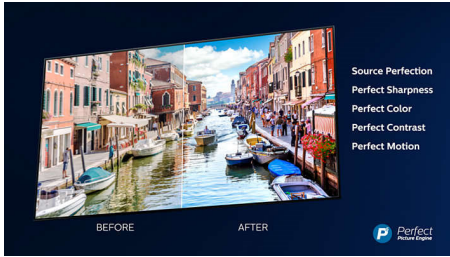

4K UHD „Android“ televiz. – „Bowers&Wilkins“ garsas

„P5 Perfect Picture Engine“ „Bowers & Wilkins“ garsas, 3 pusių „Ambilight“, 164 cm (65 col.) „Android“ televizorius

Ypatybės

„P5 Perfect Picture Engine“

„Philips P5 Engine“ perteikia tokį pat puikų vaizdą kaip ir jūsų mėgstamas turinys. Detalėse pastebimas didesnis gylis. Spalvos ryškios, o odos atspalviai atrodo natūraliai. Kontrastas toks aiškus, kad pajusite kiekvieną smulkmeną. Judesiai tobulai sklandūs.