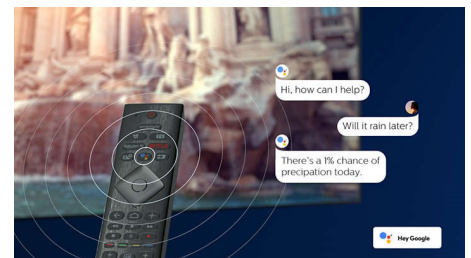

Pagalbinė balso programa

Valdykite „Philips Android“ televizorių balsu. Norite žaisti žaidimą, žiūrėti „Netflix“, rasti turinį ar programas „Google Play“ parduotuvėje? Tiesiog pasakykite televizoriui. Net galite duoti komandas visiems su „Google Assistant“ suderinamiems išmaniesiems namų prietaisams, pvz., galite pritemdyti šviesas ir nustatyti termostatą kino vakarui. Ir nereikės pakilti nuo sofos. Dienos, kai ieškojote nuotolinio televizoriaus valdymo pultelio, jau praityje. Dabar naudokite balsą, norėdami valdyti išmanųjį „Philips“ televizorių per su „Alexa“ veikiančius prietaisus, pvz., „Amazon Echo“. Įjunkite televizorių, perjunkite kanalą, įjunkite žaidimų valdymo pultą ir atlikite kitus veiksmus su „Alexa“.