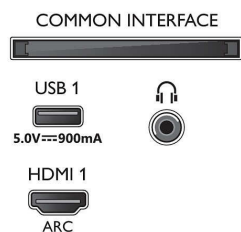

4K UHD „Android“ televiz. – „Bowers&Wilkins“ garsas

„P5 Perfect Picture Engine“ „Bowers & Wilkins“ garsas, 3 pusių „Ambilight“, 164 cm (65 col.) „Android“ televizorius

Specifikacijos

65PUS9435/12

„Ambilight“

- „Ambilight“ funkcijos: Integruota „Ambilight+Hue“, „Ambilight“ muzika, Žaidimų režimas, Prisitaiko prie sienos spalvos, Foninio apšvietimo režimas, „AmbiWakeup“, „AmbiSleep“
- „Ambilight“ versija: 3 pusių

Vaizdas / ekranas

- Kraštinių santykis: 16:9
- Ekranų įstrižainė (coliais): 65 in
- Ekranų įstrižainė (centimetrais): 164 cm

- Ekranas: „4K Ultra HD LED“
- Skiriamoji ekrano geba: 3 840 x 2 160
- Vaizdo variklis: „P5 Perfect Picture Engine“
- Vaizdo išryškėjimas: „Ultra“ raiška, Plati spalvų gama 90 % DCI/P3, „Dolby Vision“, HDR10+, 2400 PPI
- Ekranų įstrižainė (coliais): 65 coliai

Palaikoma ekrano skiriamoji geba

- Kompiuterio įvestys visose HDMI: iki 4K UHD 3840 x 2160 esant 60 Hz, Palaikoma HDR, HDR10

- / HLG, Palaikoma HDR, HDR10+ / HLG
- Vaizdo įvestys visose HDMI: iki 4K UHD 3840 x 2160 esant 60 Hz, HDR palaikymas, HDR10 / HLG (hibridinis gama logaritmas), HDR10+ / „Dolby Vision“

Derintuvas / imtuvas / siųstuvas

- Skaitmeninis televizorius: DVB-T/T2/T2-HD/C/S/S2
- Vaizdo atkūrimas: PAL, SECAM
- MPEG palaikymas: MPEG2, MPEG4
- TV programų gidai*: 8 dienų elektroninis programų

Connections

Side