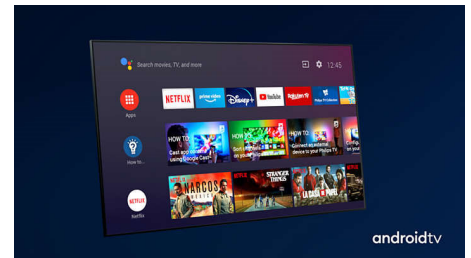

„Android TV“

Savo „Philips Android“ televizoriuje norimą turinį matysite tuomet, kai norėsite. Galite individualiai pritaikyti pradžios ekraną, kad jame būtų rodomos mėgstamos programos, būtų paprasta paleisti mėgstamų filmų ir laidų transliacijas. Arba pasirinkite žiūrėti nuo ten, kur baigėte.