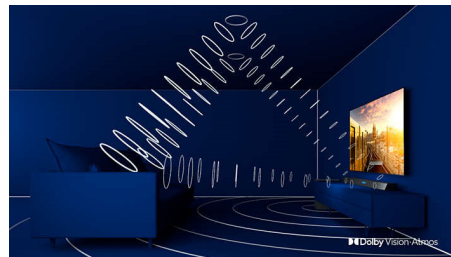

„Dolby Vision“ ir „Dolby Atmos“

„Dolby“ aukščiausios kokybės garso ir vaizdo formatų palaikymas reiškia, kad žiūrimas HDR turinys atrodys ir skambės neįtikėtinai tikroviškai. Ar tai būtų naujusias transliuojamas serialas, ar „Blu-Ray“ diskų rinkinys – mėgausitės režisieriaus ketinimus perteikiančiu kontrastu, ryškumu ir spalvomis. Taip pat aiškiai, su visomis smulkmenomis ir sodriai girdėsite erdvinį garsą.

Konstrukcija

Dėl aukščiausios kokybės medžiagų „Philips“ televizorius išsiskiria iš kitų. „Kvadrat“

65PUS9435/12

akustiškai laidus garsiakalbio audinys su vilna laisvai praleidžia garsą į patalpą. Atsakingai išgauta „Muirhead“ oda ir apšviesti mygtukai suteikia nuotolinio valdymo pultui modernumo.