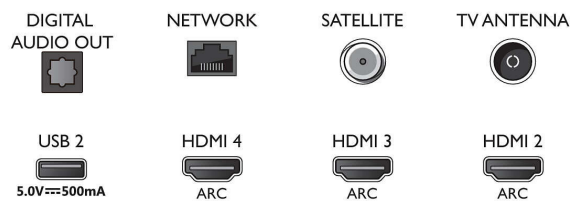

Side

Bottom

4K UHD „Android“ televiz. – „Bowers&Wilkins“ garsas

„P5 Perfect Picture Engine“ „Bowers & Wilkins“ garsas, 3 pusių „Ambilight“, 164 cm (65 col.) „Android“ televizorius

Specifikacijos

- gidas
- Signalo stiprumo indikacija
- Teletekstas: 1000 puslapių hipertekstas
- HEVC palaikymas