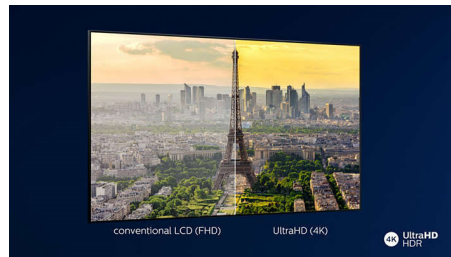

4K UHD

Ryškus 4K LED televizorius. Ryškus HDR vaizdas. Natūralūs judesiai. Su „Philips“ 4K UHD televizoriumi turinys atgyja, matomos sodrios spalvos ir aiškus kontrastas. Vaizdai gilesni, o judesiai natūralūs. Filmai, laidos, žaidimai ir kt. atrodo puikiai ir nesvarbu, koks šaltinis.